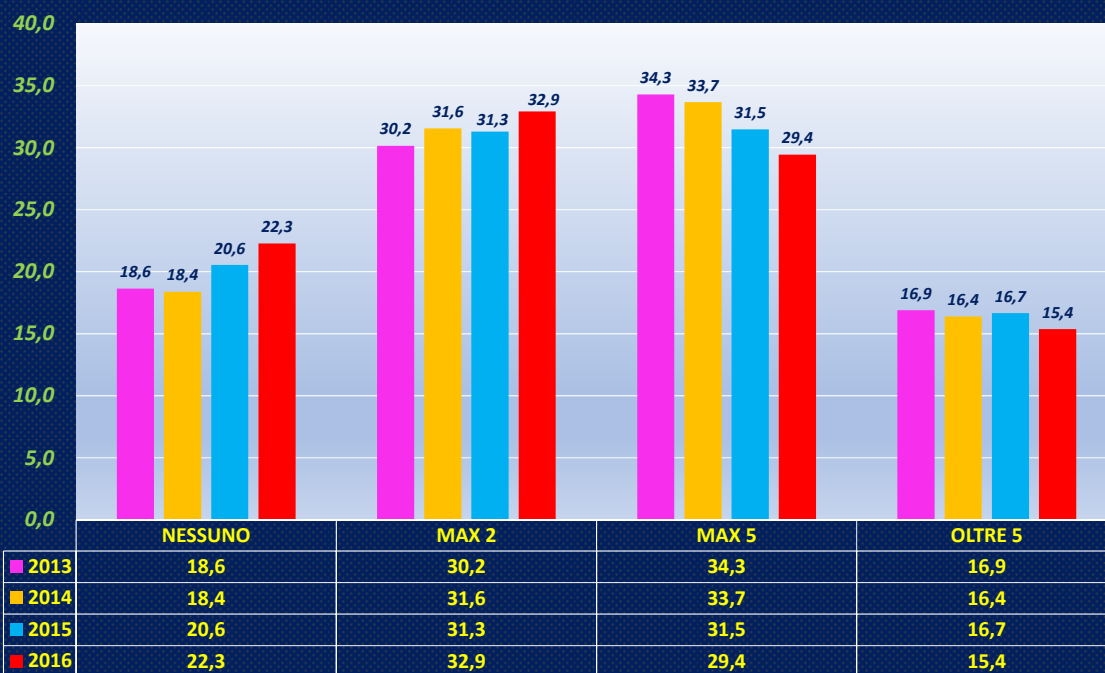

### PARTECIPAZIONE AI CAMPIONATI

Individuali dal 2008 – Coppie Ordinari dal 2013

# PARTECIPAZIONE AI CAMPIONATI

Individuali dal 2008 – Coppie Ordinari dal 2013

# I NUMERI PARLANO

Variazione % rispetto al 2005 (\*) Variazione % rispetto al 2008 (\*\*) Variazione % rispetto al 2013

# AGONISTI (%) E CAMPIONATI