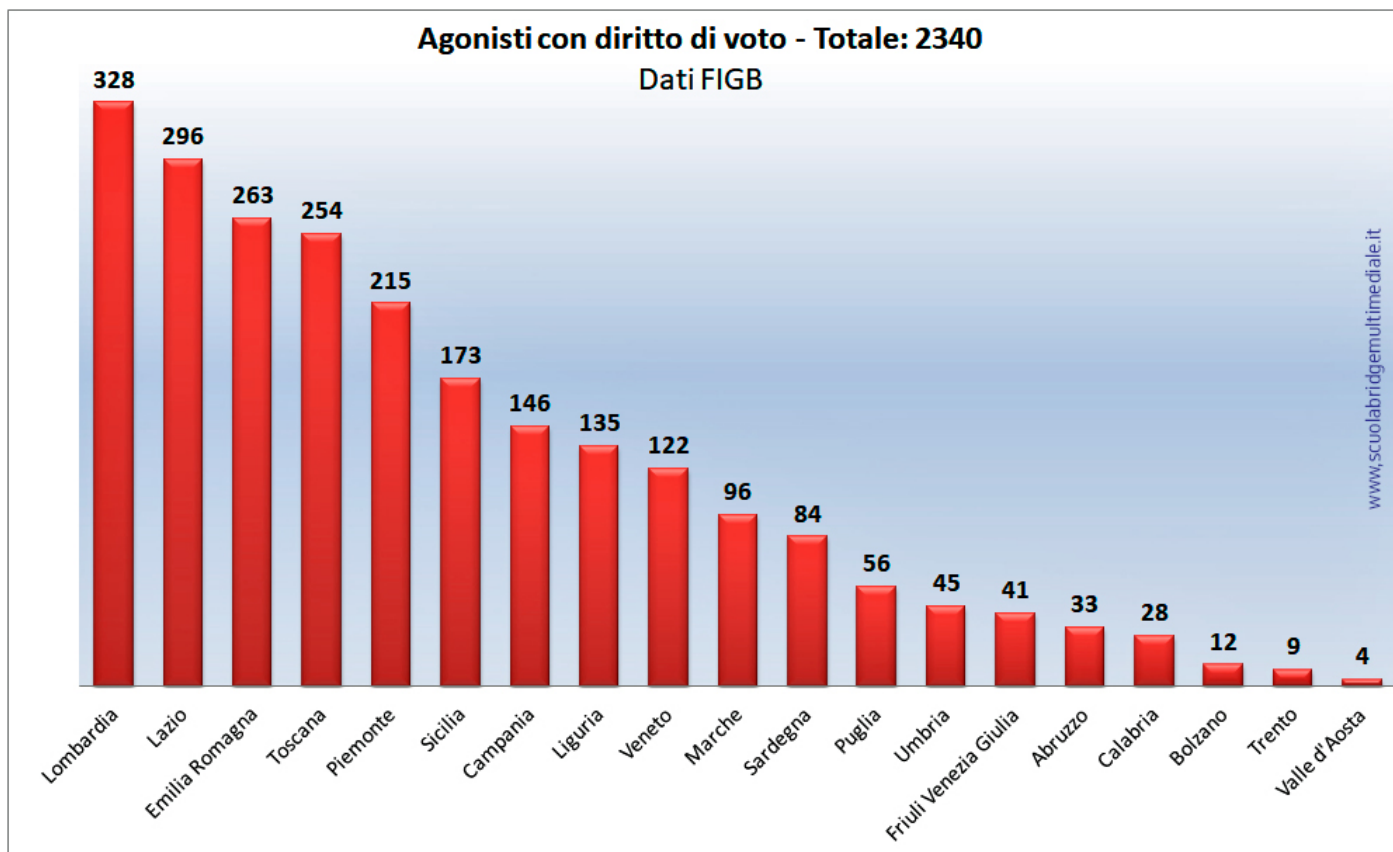

AGONISTI CON DIRITTO DI VOTO 2024– DIVISI PER REGIONE

TOTALE: 2340 (Dati FIGB)

AGONISTI CON DIRITTO DI VOTO 2024 – DIVISI PER ASD

COD. FIGB	NOMINATIVI	ASD	REGIONE
BZT019	BOAZZO ROBERTO	F0004	LIGURIA
CFZ001	CAFIERO MAURIZIO	F0004	LIGURIA
RST024	ROSSO ROBERTO	F0004	LIGURIA
VGT003	VIGNALE ROBERTO	F0004	LIGURIA
CSL087	CASSANO PAOLO	F0017	CAMPANIA
CVD014	CAVALIERE FERNANDA ASSUNTA	F0017	CAMPANIA
DNL115	D'ANNA RAFFAELE	F0017	CAMPANIA
DLG002	DEL GAUDIO LUIGI	F0017	CAMPANIA
MGN023	MIGNOLA VALENTINO	F0017	CAMPANIA
NCP001	NICODEMO GIUSEPPE	F0017	CAMPANIA
CSL121	COSENTINO MICHELE	F0020	PUGLIA
CRN209	CRUDELE STEFANO	F0020	PUGLIA
DGC014	DE GENNARO FRANCESCO	F0020	PUGLIA