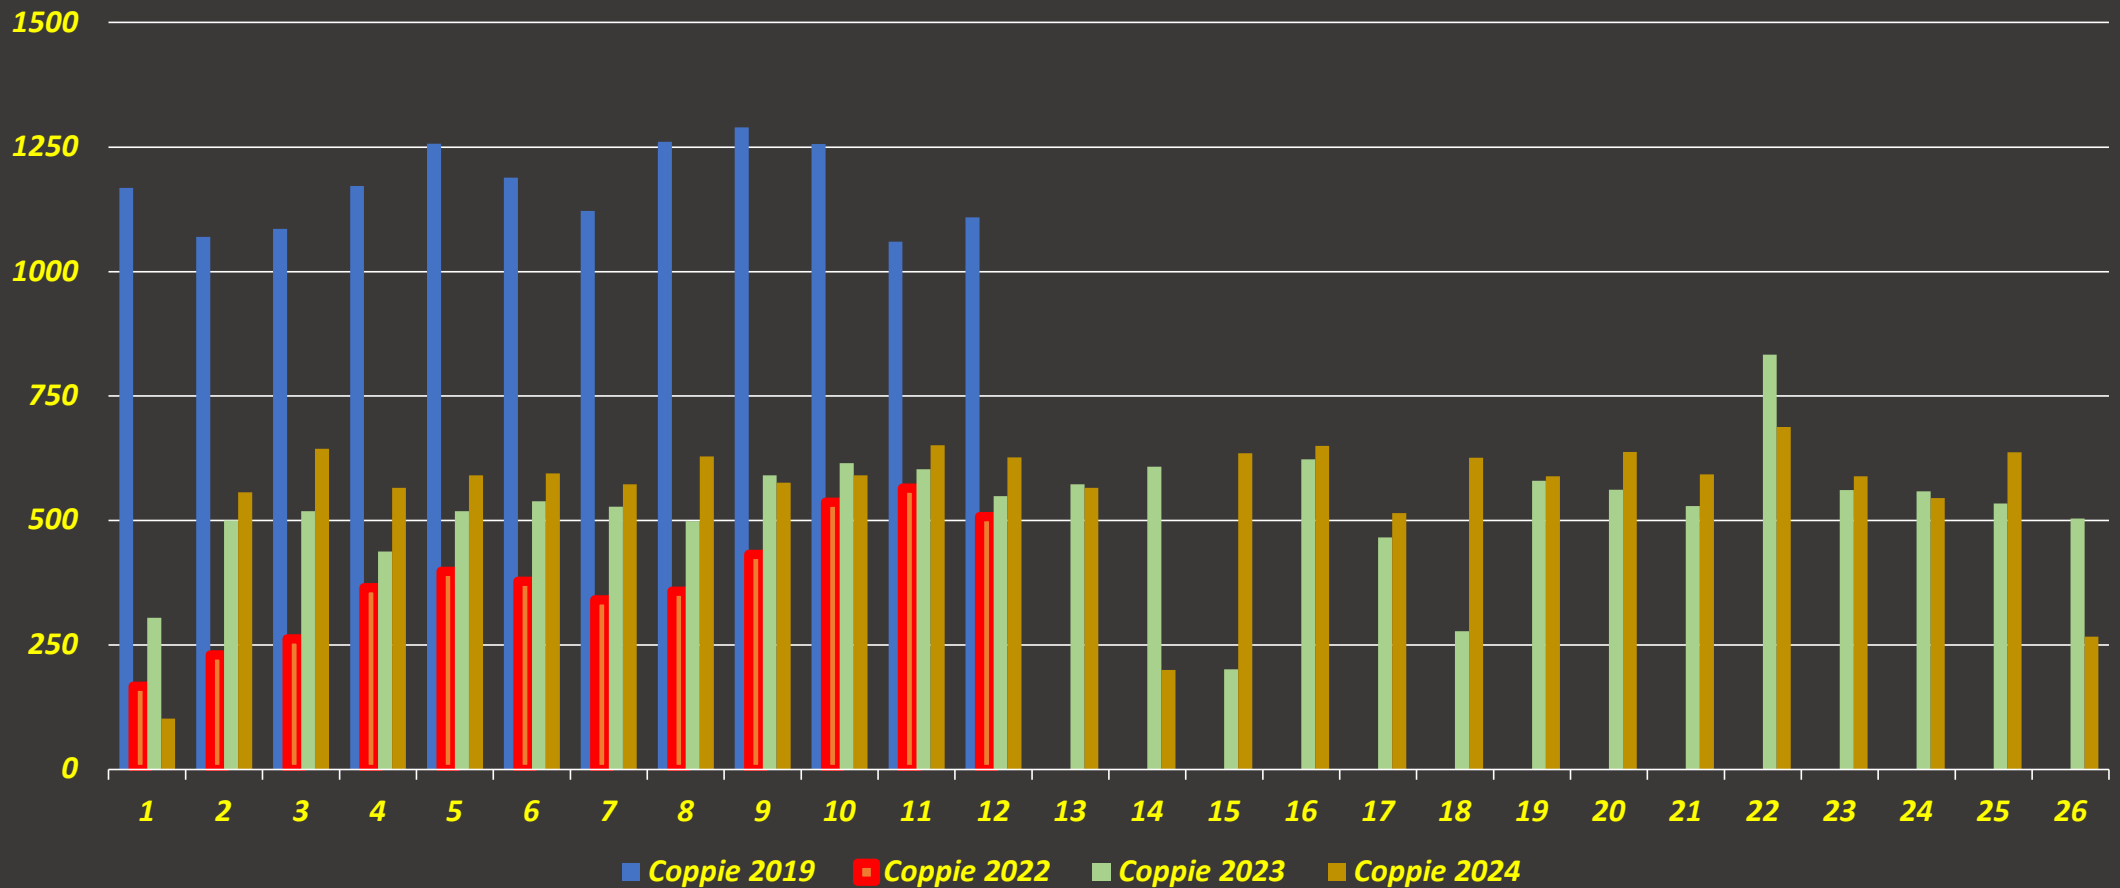

**I numeri ante pandemia a confronto
con quelli della (mancata) ripresa!**

**Purtroppo ancora stentano.
Molto lavoro attende
il nuovo Presidente!**

SIMULTANEI GRAND PRIX GIOVEDI

1° Semestre 2019/2022/2023/2024

SIMULTANEI GRAND PRIX DOMENICA

1° Semestre 2019/2022/2023/2024

SIMULTANEI SUPPORTO GIOVANILE

1° Semestre 2019/2022/2023/2024

Fino al 2022 si disputavano 2 tornei/mese, dal 2023 4 tornei /mese

TORNEI SQUADRE ON LINE FIGB