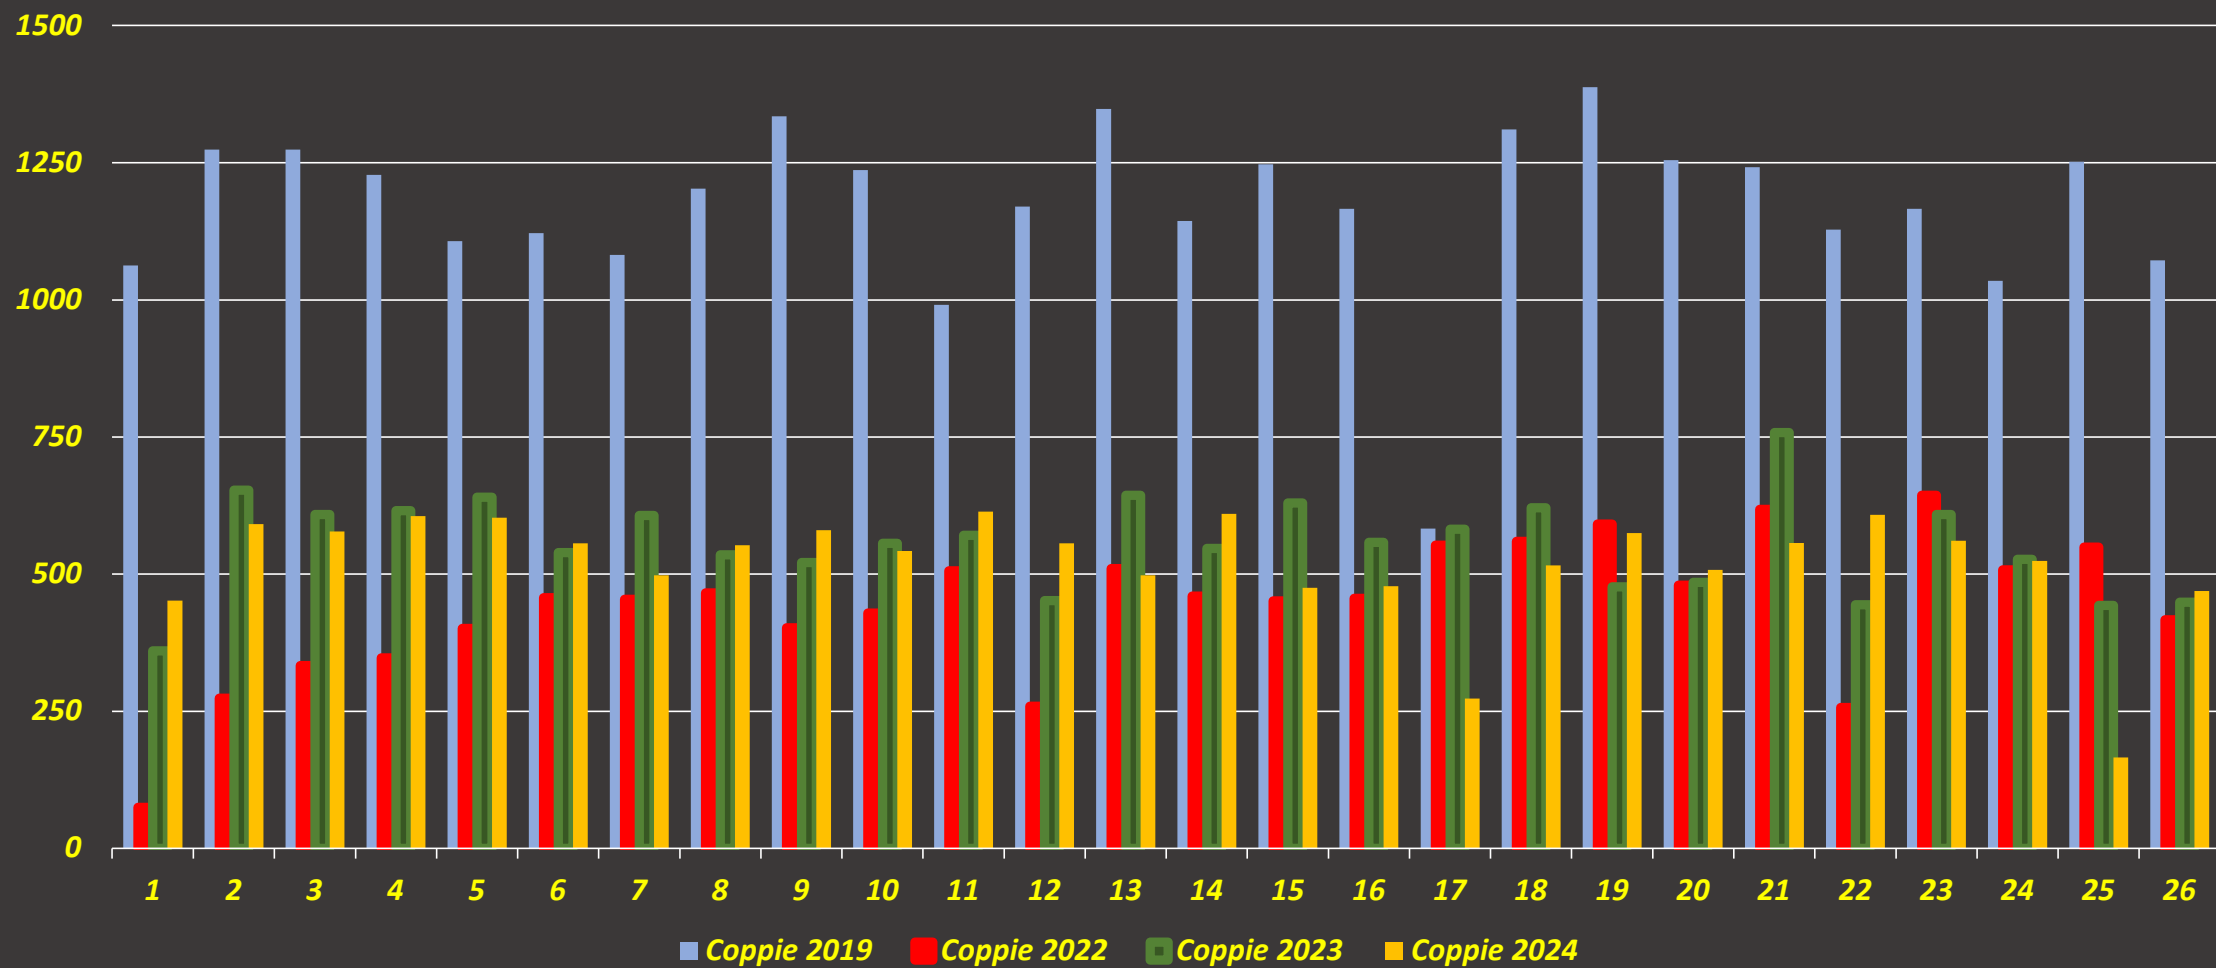

**I numeri ante pandemia a confronto
con quelli della (mancata) ripresa!**

**Purtroppo ancora stentano.
Molto lavoro attende
il nuovo Presidente!**

SIMULTANEI GRAND PRIX GIOVEDI

1° Semestre 2019/2022/2023/2024

SIMULTANEI GRAND PRIX DOMENICA

1° Semestre 2019/2022/2023/2024

SIMULTANEI SUPPORTO GIOVANILE

1° Semestre 2019/2022/2023/2024

Fino al 2022 si disputavano 2 tornei/mese, dal 2023 4 tornei /mese

TORNEI SQUADRE ON LINE FIGB