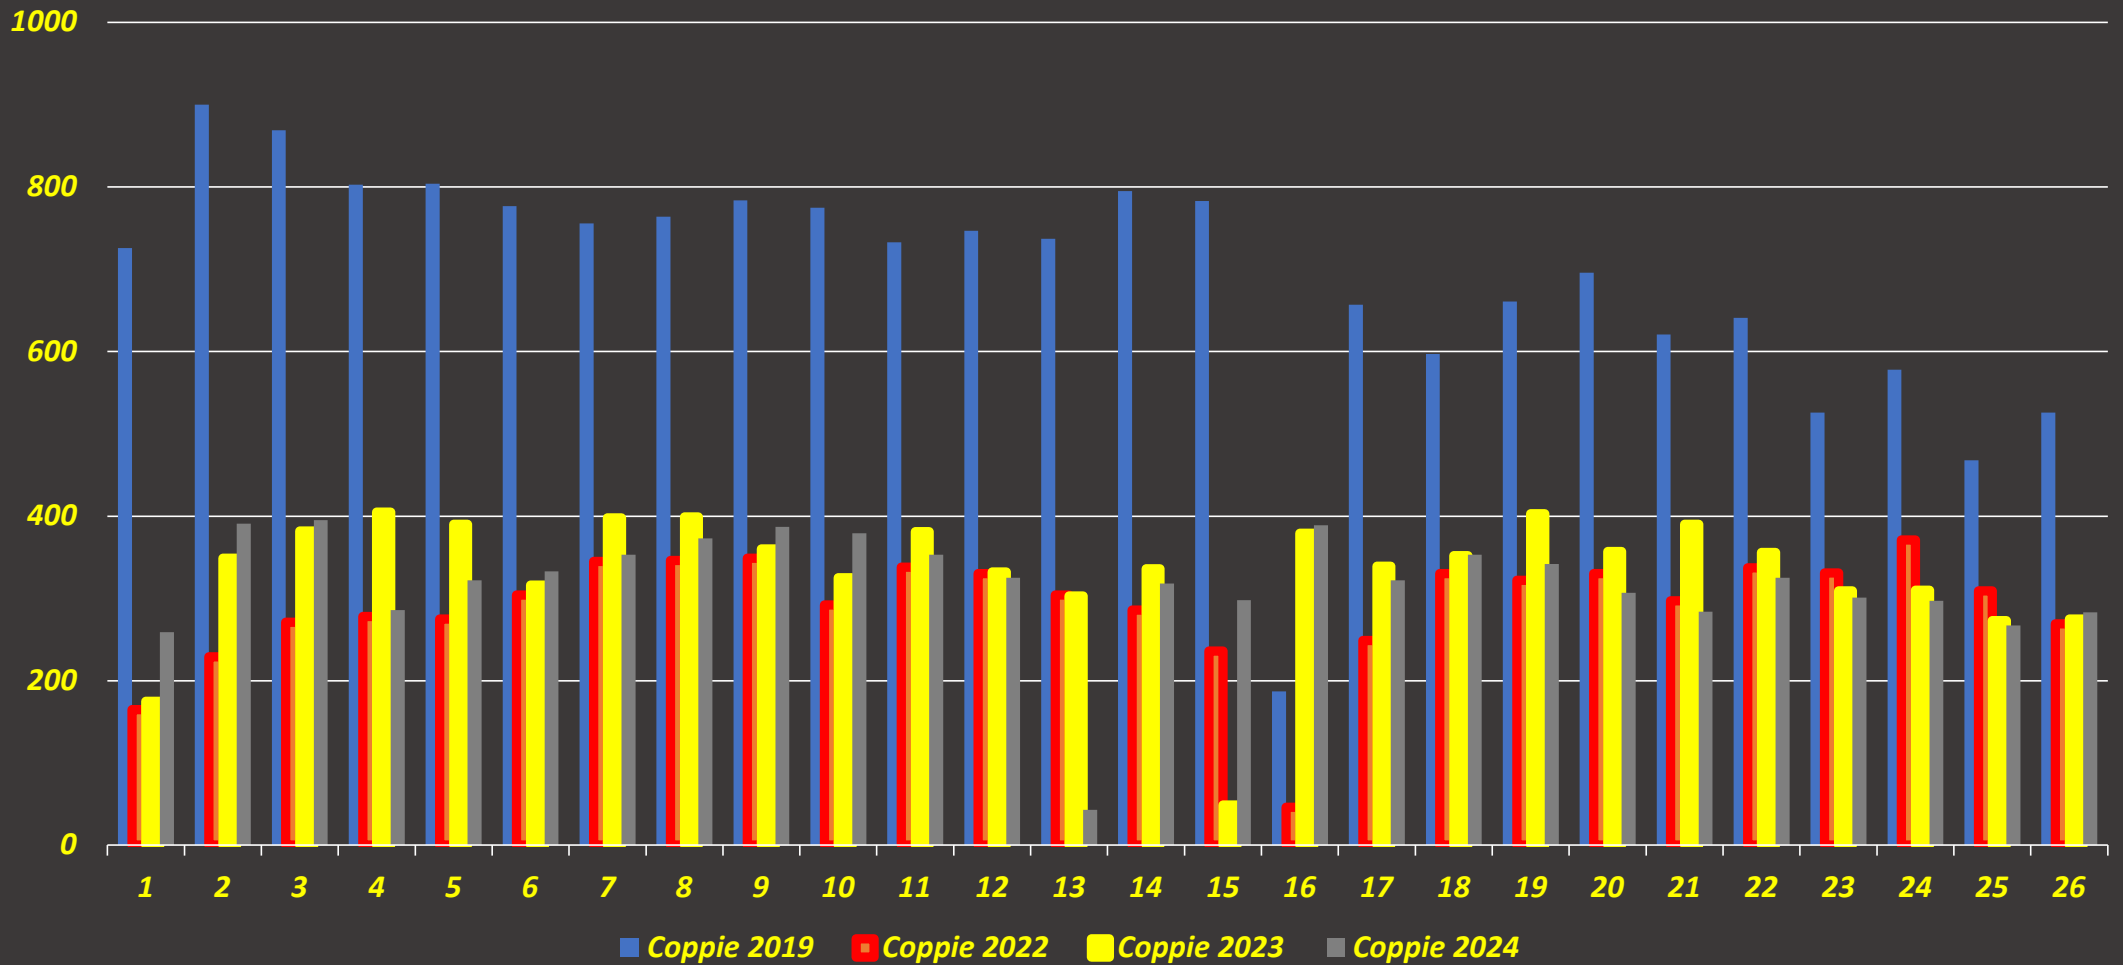

**I numeri ante pandemia a confronto
con quelli della (mancata) ripresa!**

**Purtroppo ancora stentano.
Molto lavoro attende
il nuovo Presidente!**

SIMULTANEI GRAND PRIX GIOVEDI

1° Semestre 2019/2022/2023/2024

SIMULTANEI GRAND PRIX DOMENICA

1° Semestre 2019/2022/2023/2024

SIMULTANEI SUPPORTO GIOVANILE

1° Semestre 2019/2022/2023/2024

Fino al 2022 si disputavano 2 tornei/mese, dal 2023 4 tornei /mese

TORNEI SQUADRE ON LINE FIGB