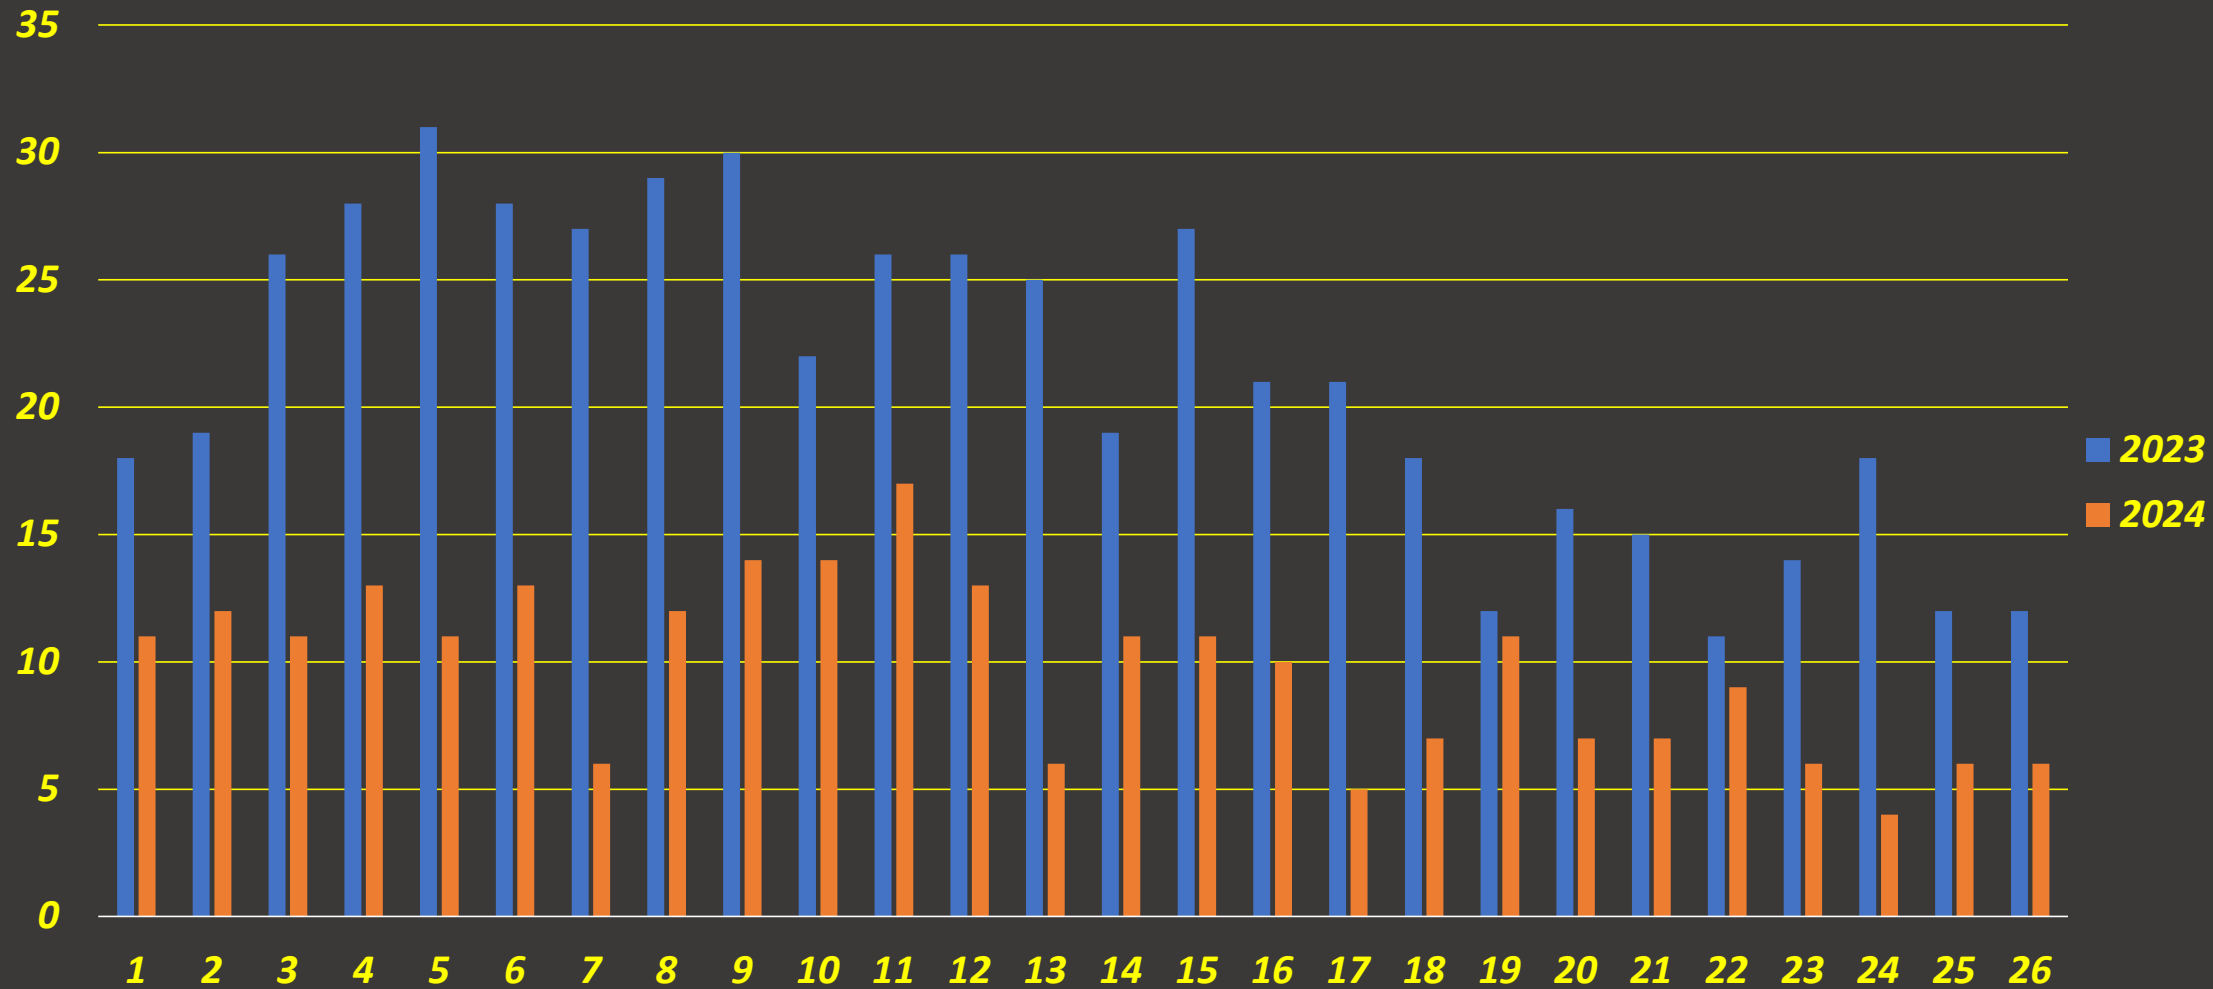

SIMULTANEI GRAND PRIX DOMENICA

1° Semestre 2019/2022/2023/2024

SIMULTANEI SUPPORTO GIOVANILE

1° Semestre 2019/2022/2023/2024

Fino al 2022 si disputavano 2 tornei/mese, dal 2023 4 tornei /mese

TORNEI SQUADRE ON LINE FIGB

1° semestre 2023/2024

TORNEI COPPIE ON LINE FIGB (SABATO)

1° semestre 2023/2024

TORNEI COPPIE ON LINE FIGB (DOMENICA)

1° semestre 2023/2024