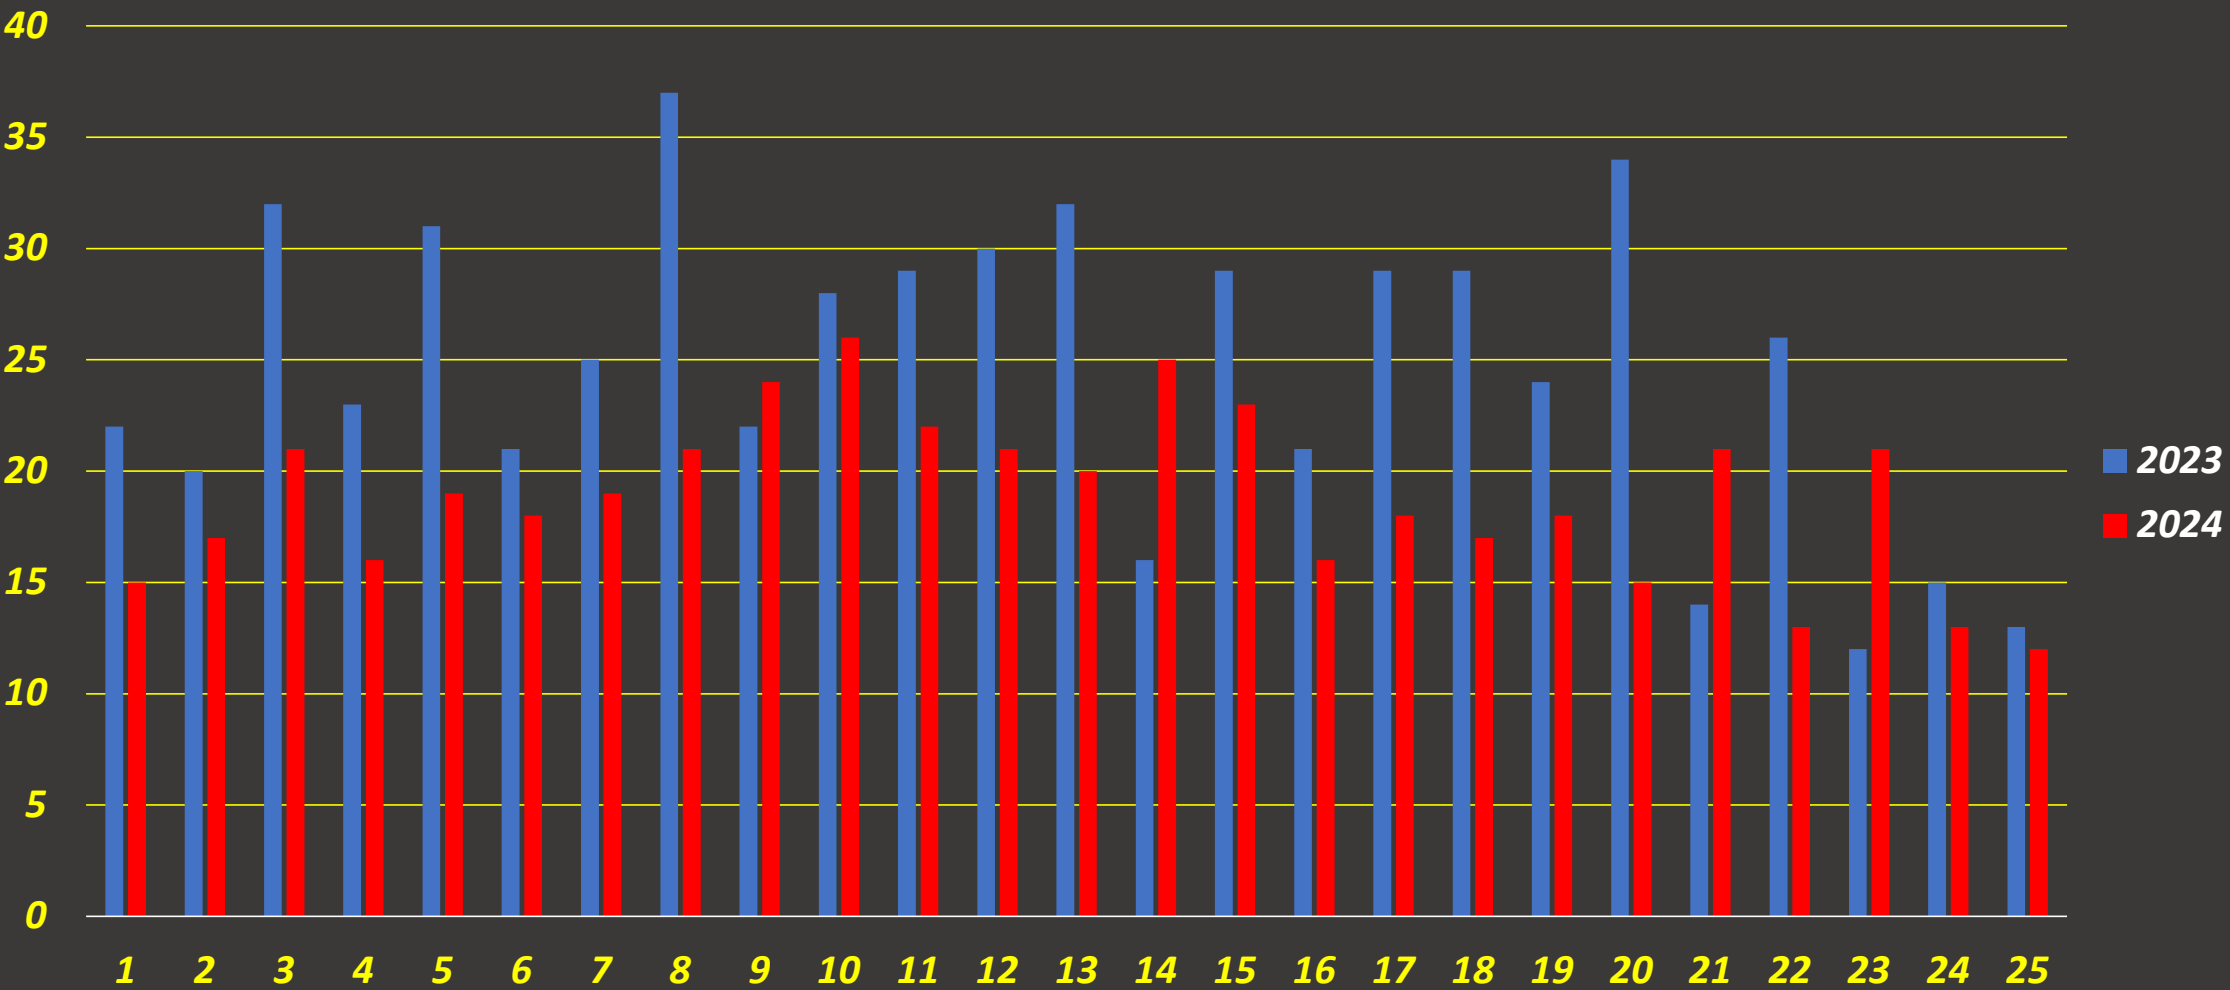

SIMULTANEI GRAND PRIX DOMENICA

1° Semestre 2019/2022/2023/2024

SIMULTANEI SUPPORTO GIOVANILE

1° Semestre 2019/2022/2023/2024

Fino al 2022 si disputavano 2 tornei/mese, dal 2023 4 tornei /mese

TORNEI SQUADRE ON LINE FIGB

1° semestre 2023/2024

TORNEI COPPIE ON LINE FIGB (SABATO)

1° semestre 2023/2024

TORNEI COPPIE ON LINE FIGB (DOMENICA)

1° semestre 2023/2024