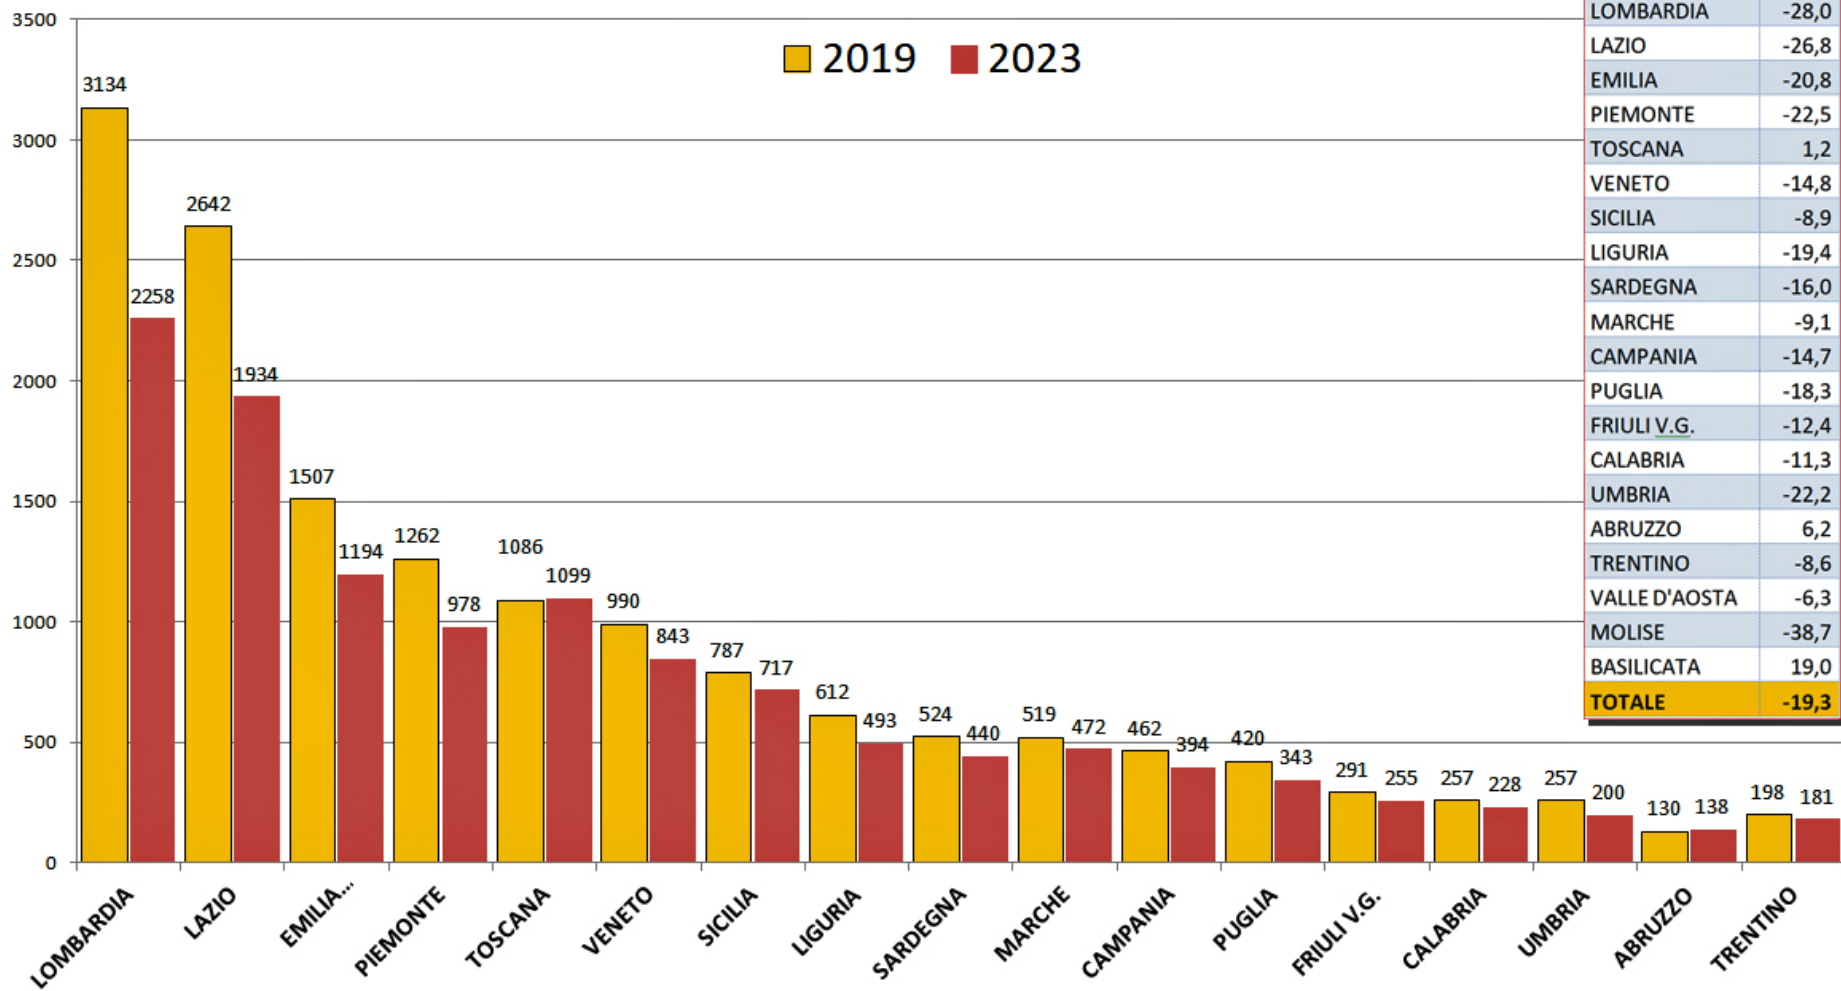

DISTRIBUZIONE REGIONALE

■ 2019 ■ 2023

REGIONE	%
LOMBARDIA	-28,0
LAZIO	-26,8
EMILIA	-20,8
PIEMONTE	-22,5
TOSCANA	1,2
VENETO	-14,8
SICILIA	-8,9
LIGURIA	-19,4
SARDEGNA	-16,0
MARCHE	-9,1
CAMPANIA	-14,7
PUGLIA	-18,3
FRIULI V.G.	-12,4
CALABRIA	-11,3
UMBRIA	-22,2
ABRUZZO	6,2
TRENTINO	-8,6
VALLE D'AOSTA	-6,3
MOLISE	-38,7
BASILICATA	19,0
TOTALE	-19,3

15 ottobre 2023

TESSERATI FIGB

Green	NORD:	6232
Yellow	CENTRO:	3705
Red	SUD:	2304

DISTRIBUZIONE REGIONALE