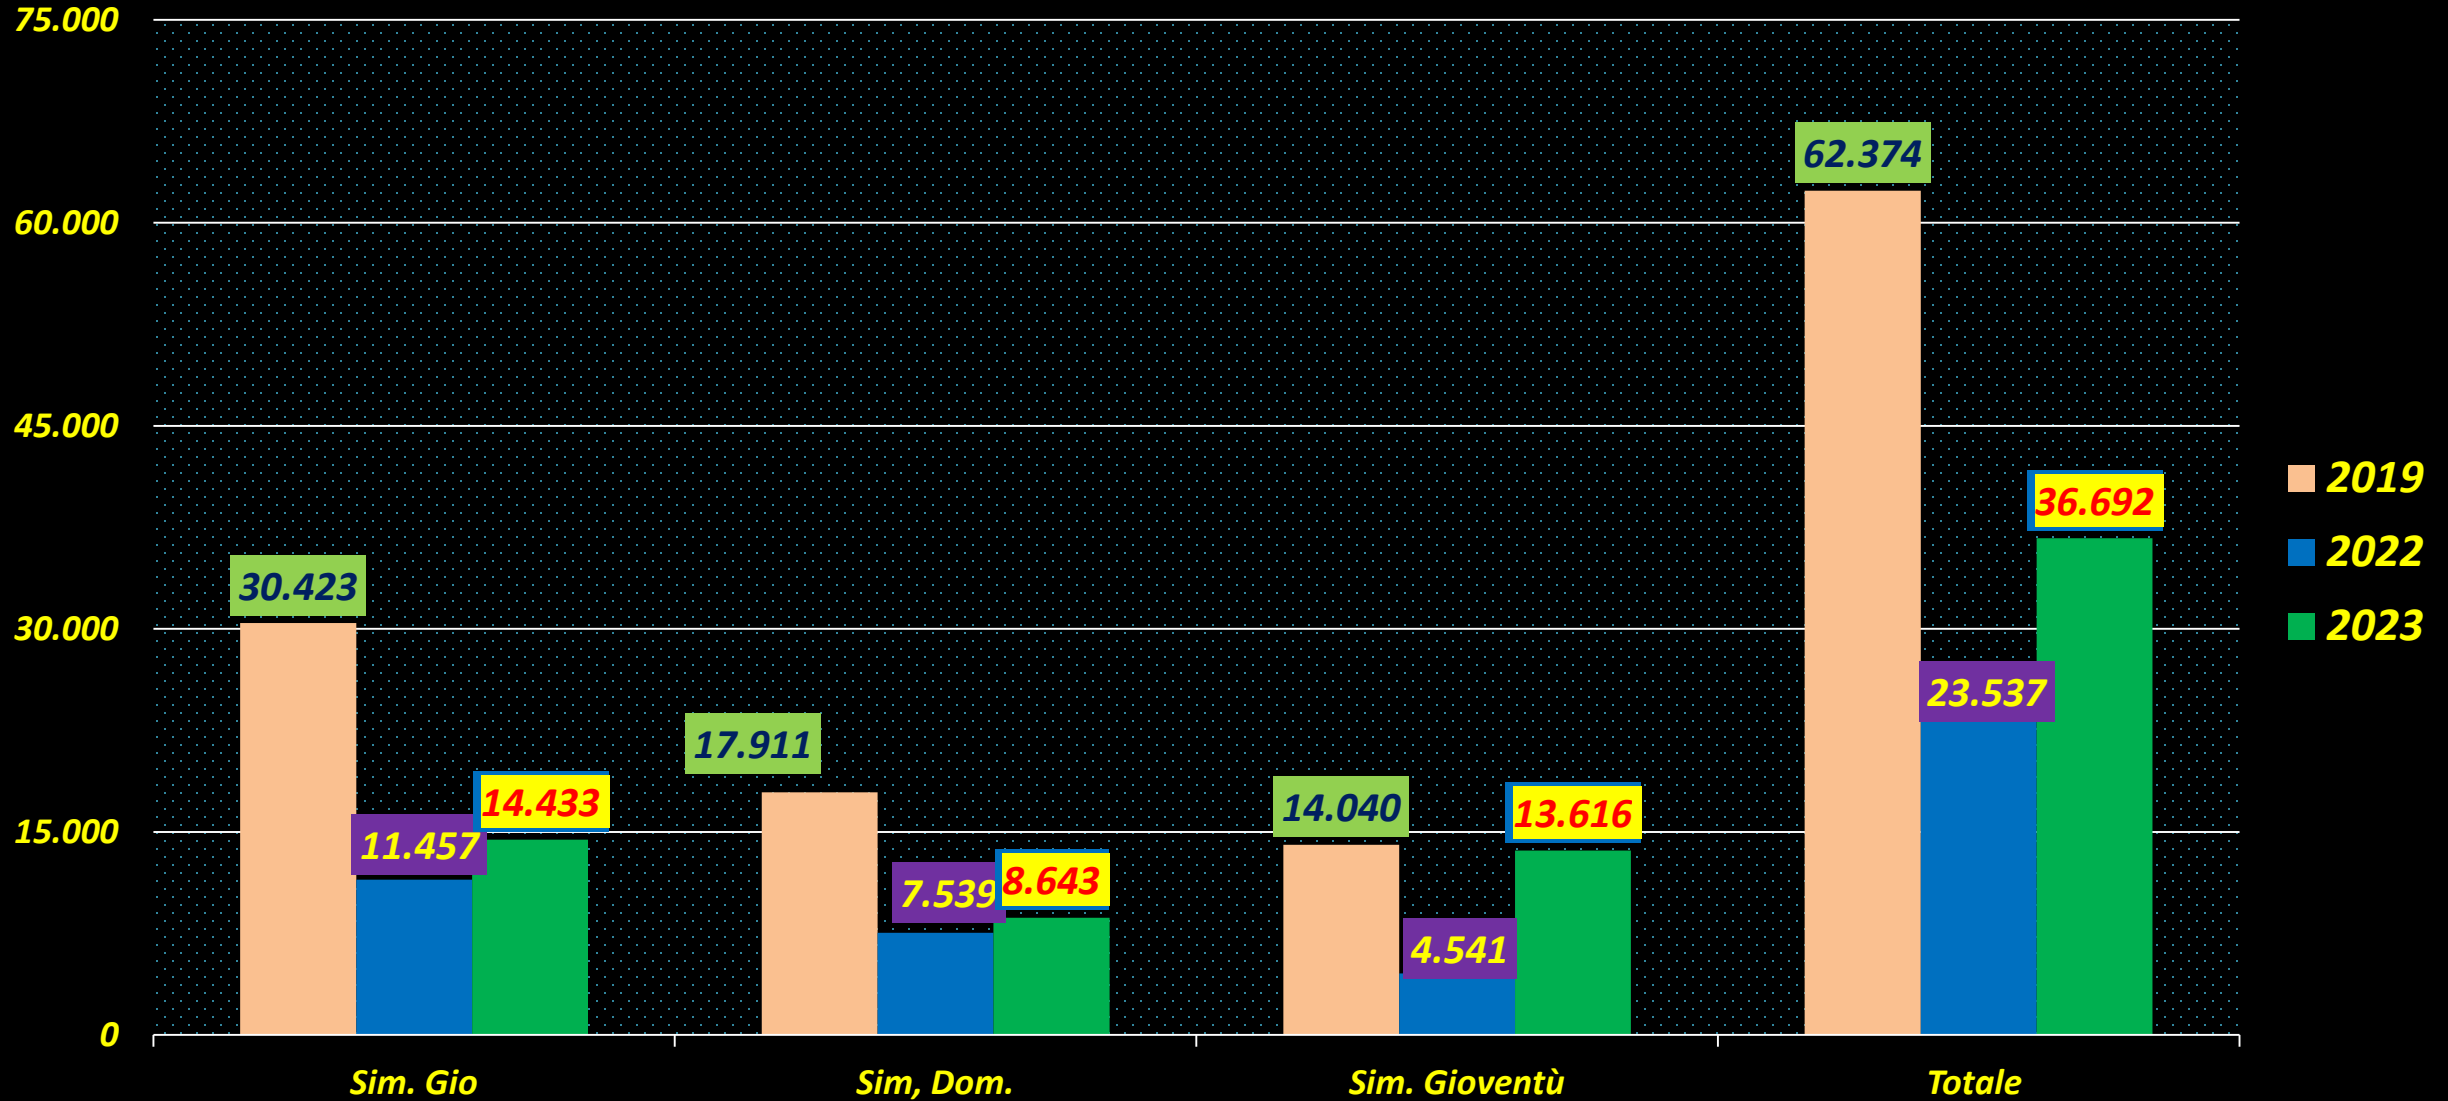

1° Semestre 2019/2022/2023

SIMULTANEI GRAND PRIX DOMENICA

3° Trimestre 2019/2022/2023

SIMULTANEI SUPPORTO GIOVANILE

1° Semestre 2019/2022/2023

Fino al 2022 si disputavano 2 tornei/mese, dal 2023 4 tornei /mese

SIMULTANEI SUPPORTO GIOVANILE

3° Trimestre 2019/2022/2023

Fino al 2022 si disputavano 2 tornei/mese, dal 2023 4 tornei /mese

TORNEI SQUADRE ON LINE FIGB

1/1 – 30/9 2023

TORNEI SQUADRE ON LINE FIGB

1° Semestre 2023

TORNEI COPPIE ON LINE FIGB (SABATO)

1/1 – 30/9 2023

TORNEI COPPIE ON LINE FIGB (SABATO)

1° Semestre 2023

TORNEI COPPIE ON LINE FIGB (DOMENICA)

1/1 – 30/9 2023

TORNEI COPPIE ON LINE FIGB (DOMENICA)

1° Semestre 2023

COPPIE PARTECIPANTI SIMULTANEEI

1° SEM. 2019/2022/2023

INCASSO DA SIMULTANEI 1° SEM. 2019/2022/2023