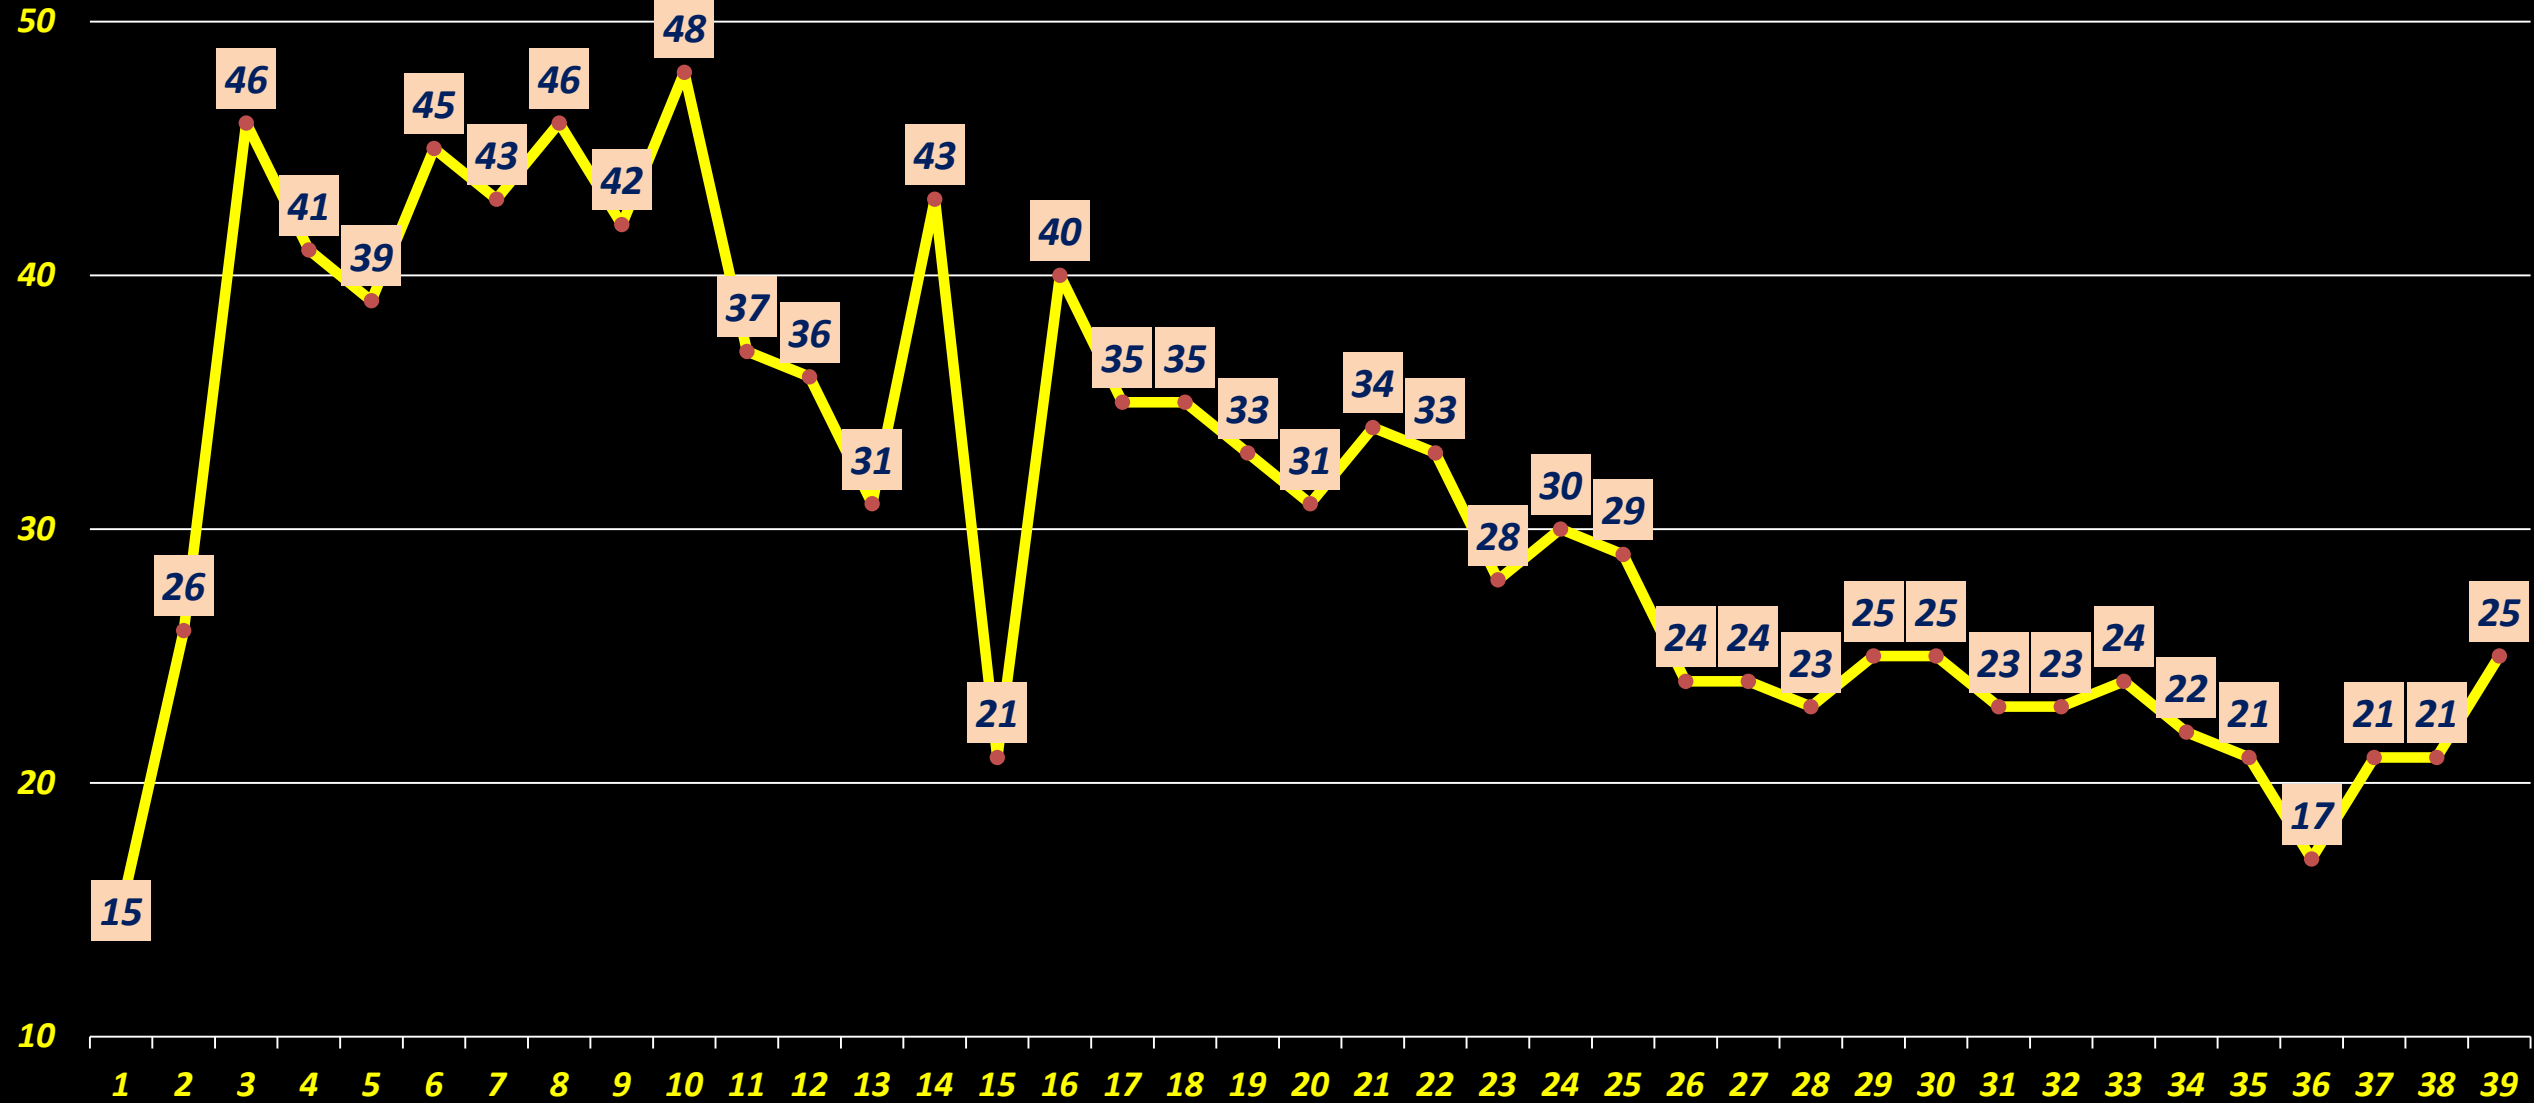

1° Semestre 2019/2022/2023

SIMULTANEI GRAND PRIX DOMENICA

3° Trimestre 2019/2022/2023

SIMULTANEI SUPPORTO GIOVANILE

1° Semestre 2019/2022/2023

Fino al 2022 si disputavano 2 tornei/mese, dal 2023 4 tornei /mese

SIMULTANEI SUPPORTO GIOVANILE

3° Trimestre 2019/2022/2023

Fino al 2022 si disputavano 2 tornei/mese, dal 2023 4 tornei /mese

TORNEI SQUADRE ON LINE FIGB

1/1 – 30/9 2023

TORNEI SQUADRE ON LINE FIGB

1° Semestre 2023

TORNEI COPPIE ON LINE FIGB (SABATO)

1/1 – 30/9 2023

TORNEI COPPIE ON LINE FIGB (SABATO)

1° Semestre 2023

TORNEI COPPIE ON LINE FIGB (DOMENICA)

1/1 – 30/9 2023

TORNEI COPPIE ON LINE FIGB (DOMENICA)

1° Semestre 2023

COPPIE PARTECIPANTI SIMULTANEEI

1° SEM. 2019/2022/2023

INCASSO DA SIMULTANEI 1° SEM. 2019/2022/2023