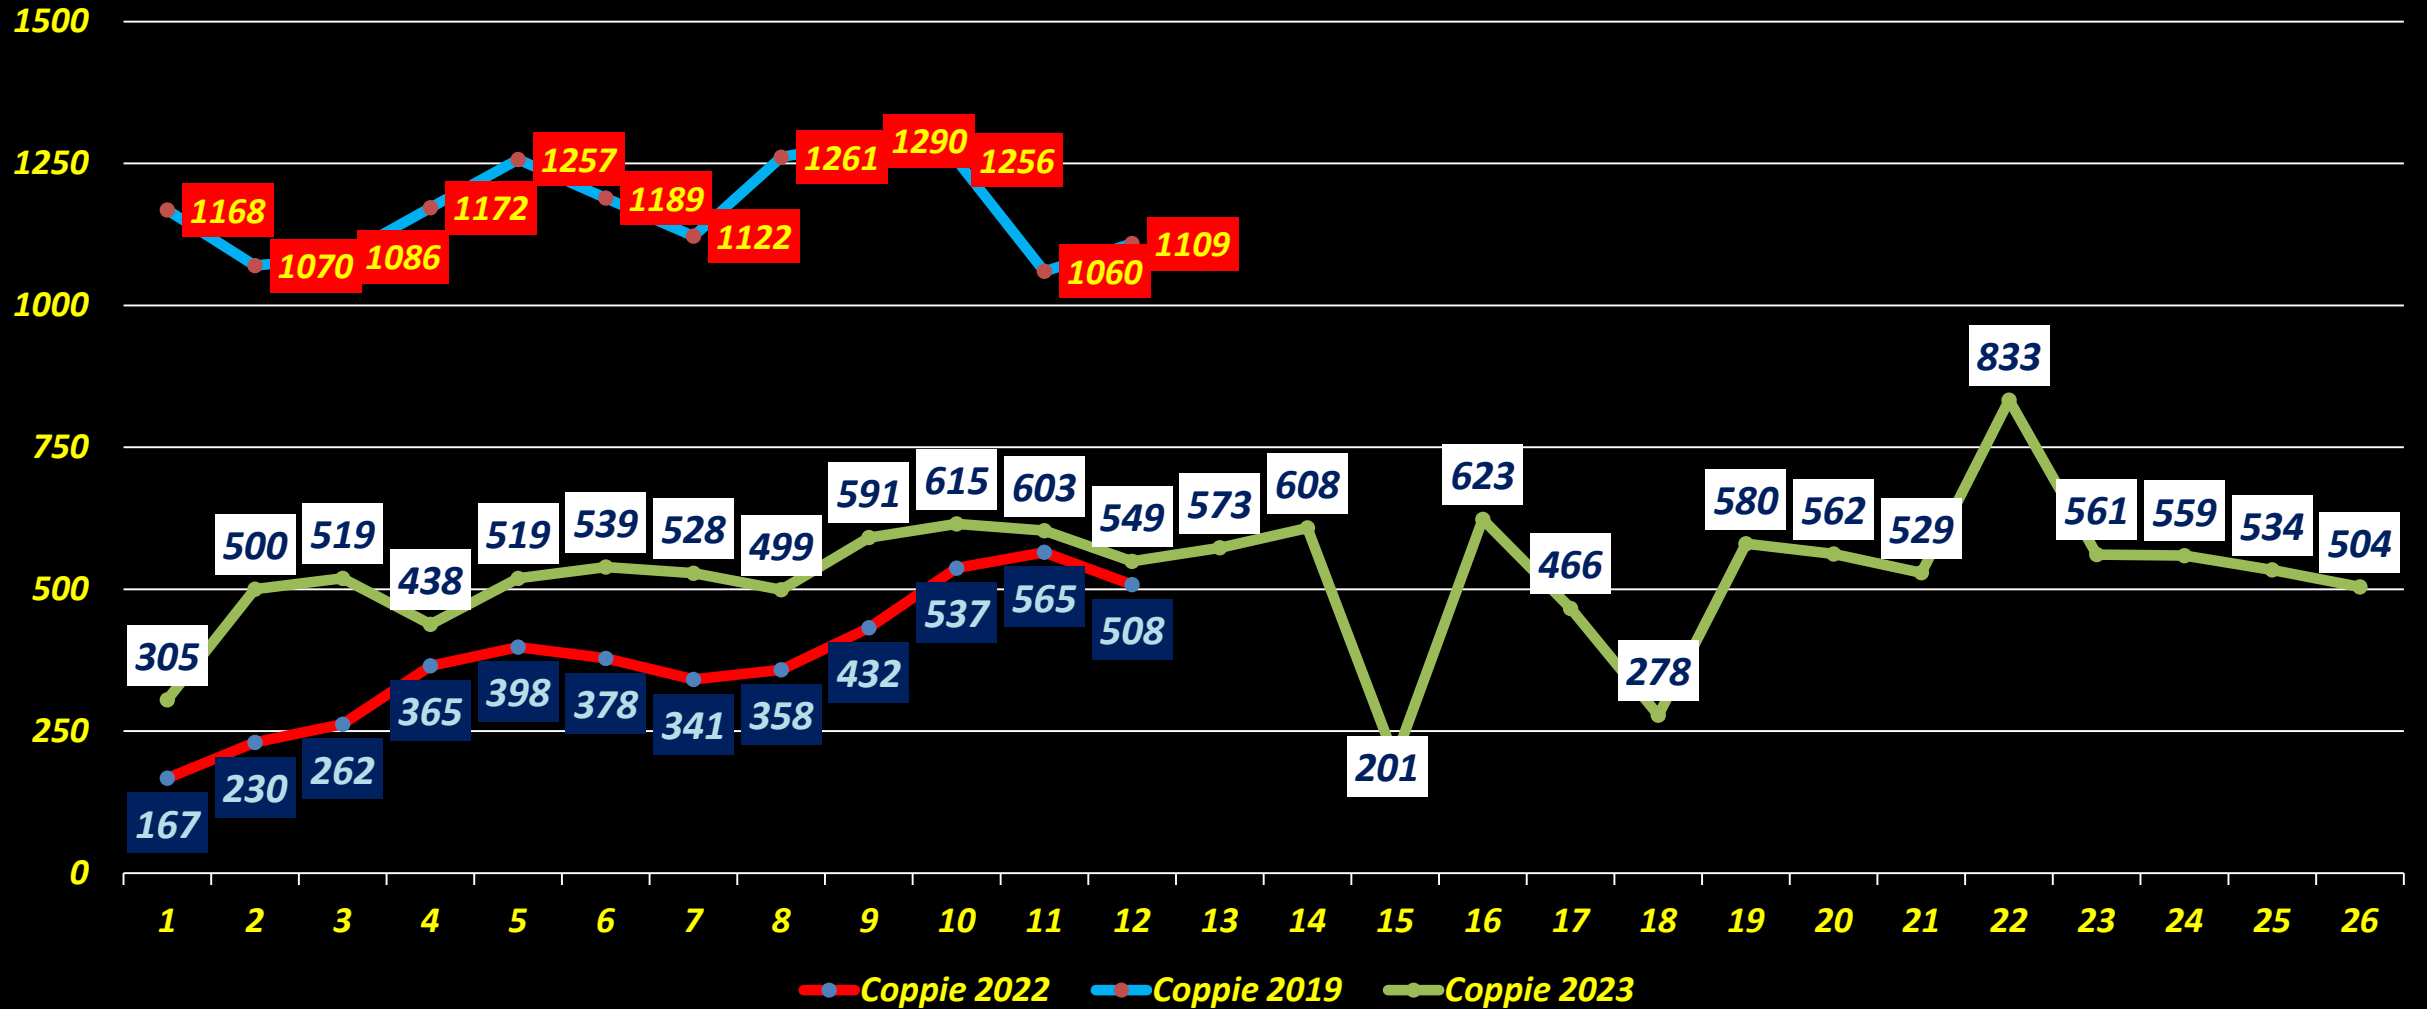

**I numeri ante pandemia a confronto
con quelli della ripresa**

SIMULTANEI GRAND PRIX GIOVEDI

1° Semestre 2019/2022/2023

SIMULTANEI GRAND PRIX GIOVEDI

3° Trimestre 2019/2022/2023

SIMULTANEI GRAND PRIX DOMENICA

1° Semestre 2019/2022/2023

SIMULTANEI GRAND PRIX DOMENICA

3° Trimestre 2019/2022/2023

SIMULTANEI SUPPORTO GIOVANILE

1° Semestre 2019/2022/2023

Fino al 2022 si disputavano 2 tornei/mese, dal 2023 4 tornei /mese

SIMULTANEI SUPPORTO GIOVANILE

3° Trimestre 2019/2022/2023

Fino al 2022 si disputavano 2 tornei/mese, dal 2023 4 tornei /mese

TORNEI SQUADRE ON LINE FIGB

1/1 – 30/9 2023

TORNEI SQUADRE ON LINE FIGB

1° Semestre 2023

TORNEI COPPIE ON LINE FIGB (SABATO)

1/1 – 30/9 2023

TORNEI COPPIE ON LINE FIGB (SABATO)

1° Semestre 2023

TORNEI COPPIE ON LINE FIGB (DOMENICA)

1/1 – 30/9 2023

TORNEI COPPIE ON LINE FIGB (DOMENICA)

1° Semestre 2023