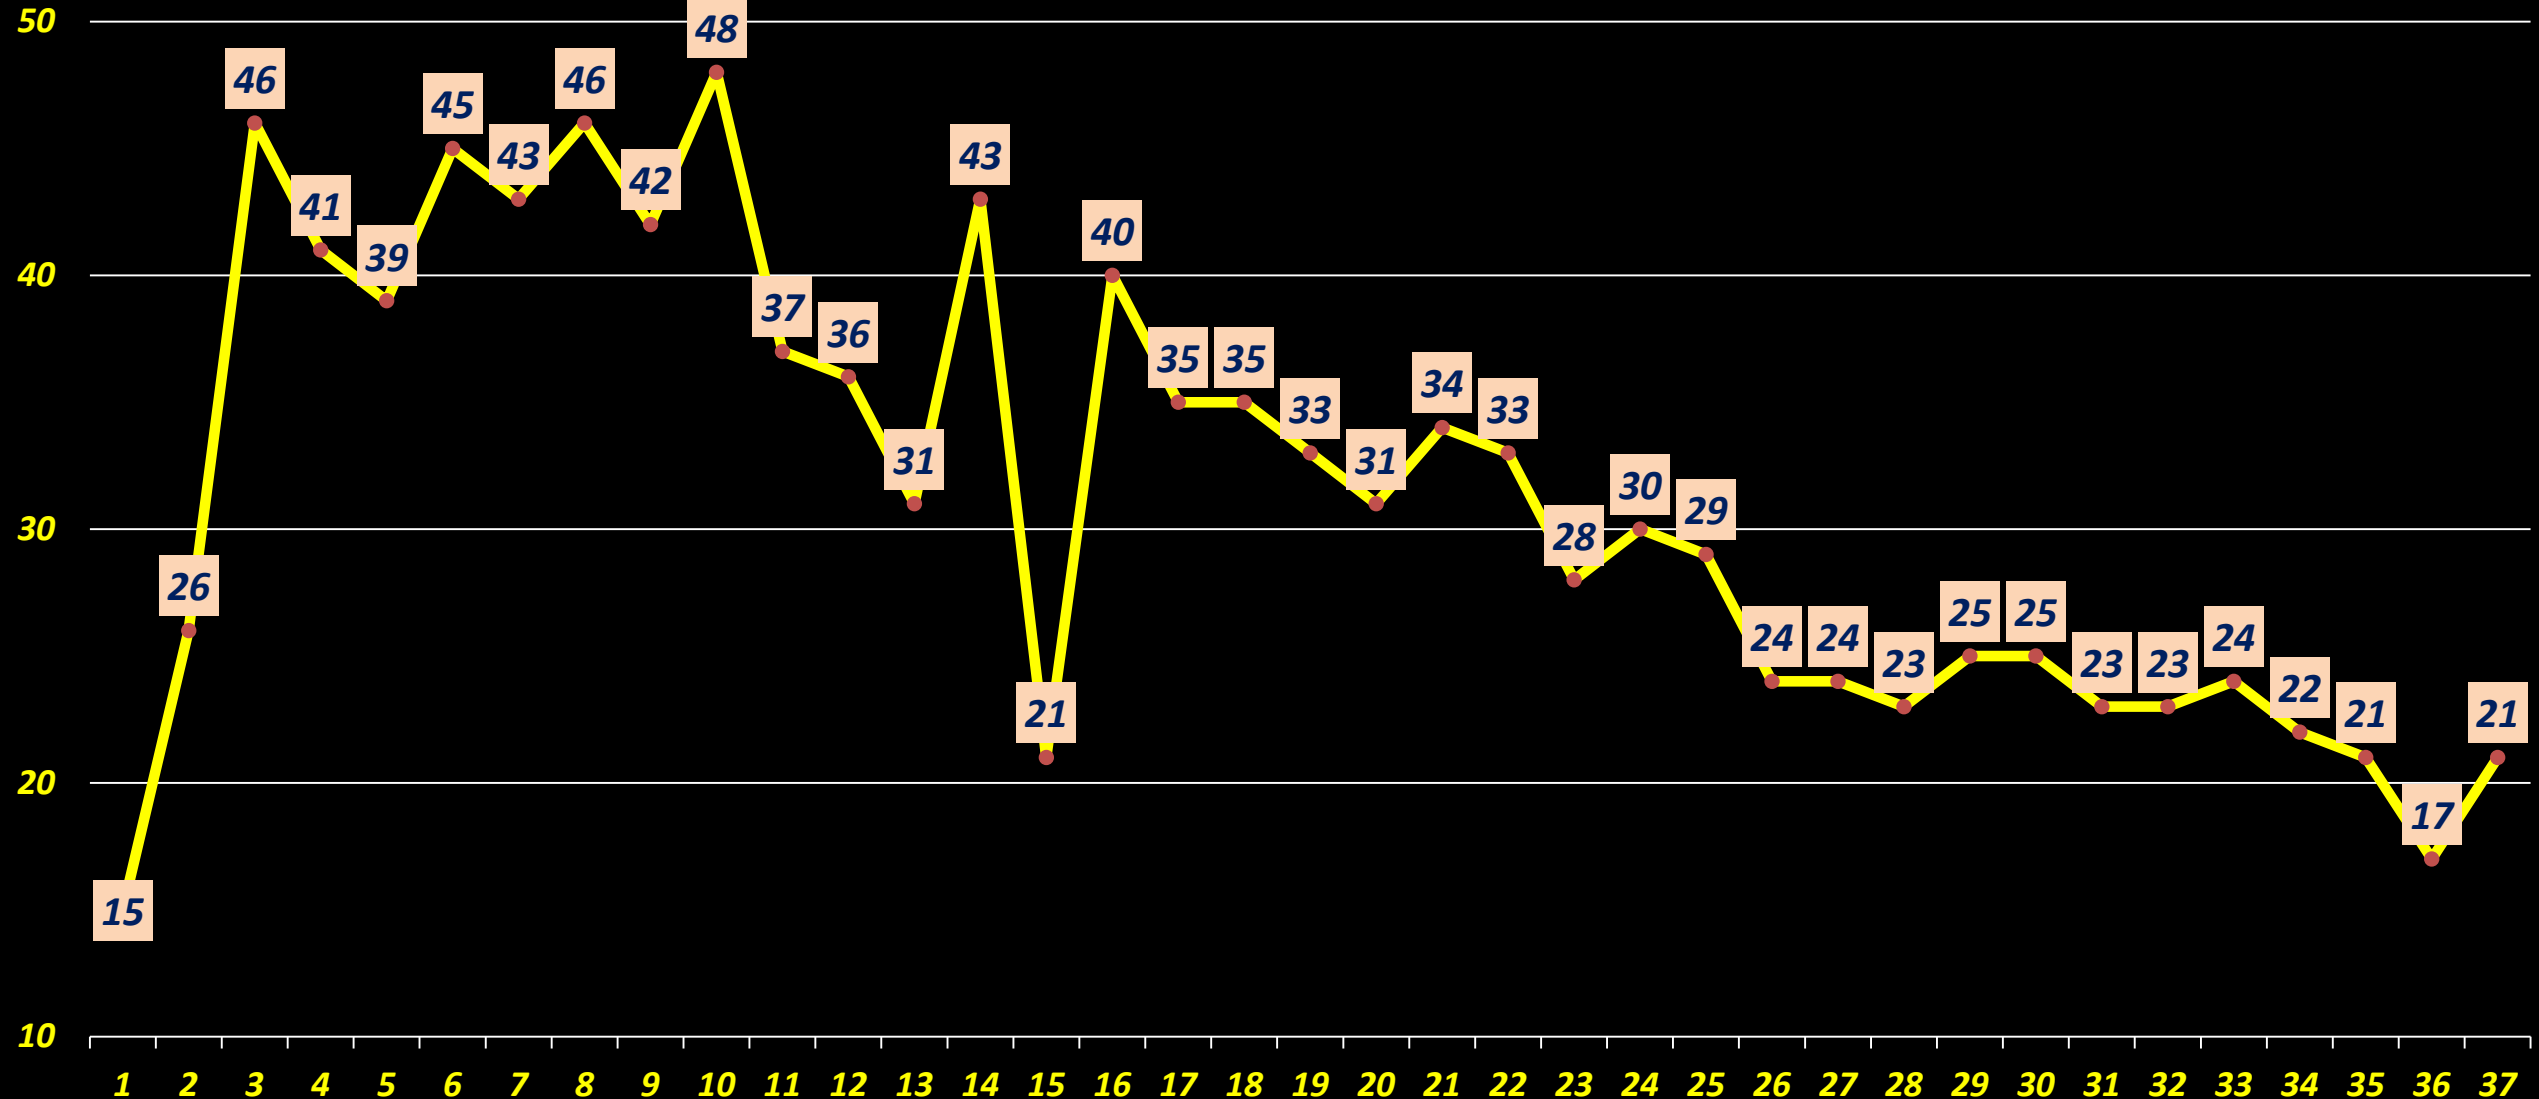

1° Semestre 2019/2022/2023

SIMULTANEI GRAND PRIX DOMENICA

3° Trimestre 2019/2022/2023

SIMULTANEI SUPPORTO GIOVANILE

1° Semestre 2019/2022/2023

Fino al 2022 si disputavano 2 tornei/mese, dal 2023 4 tornei /mese

SIMULTANEI SUPPORTO GIOVANILE

3° Trimestre 2019/2022/2023

Fino al 2022 si disputavano 2 tornei/mese, dal 2023 4 tornei /mese

TORNEI SQUADRE ON LINE FIGB

1/1 – 30/9 2023

TORNEI SQUADRE ON LINE FIGB

1° Semestre 2023

TORNEI COPPIE ON LINE FIGB (SABATO)

1/1 – 30/9 2023

TORNEI COPPIE ON LINE FIGB (SABATO)

1° Semestre 2023

TORNEI COPPIE ON LINE FIGB (DOMENICA)

1/1 – 30/9 2023

TORNEI COPPIE ON LINE FIGB (DOMENICA)

1° Semestre 2023

COPPIE PARTECIPANTI SIMULTANEEI

1° SEM. 2019/2022/2023

INCASSO DA SIMULTANEI 1° SEM. 2019/2022/2023