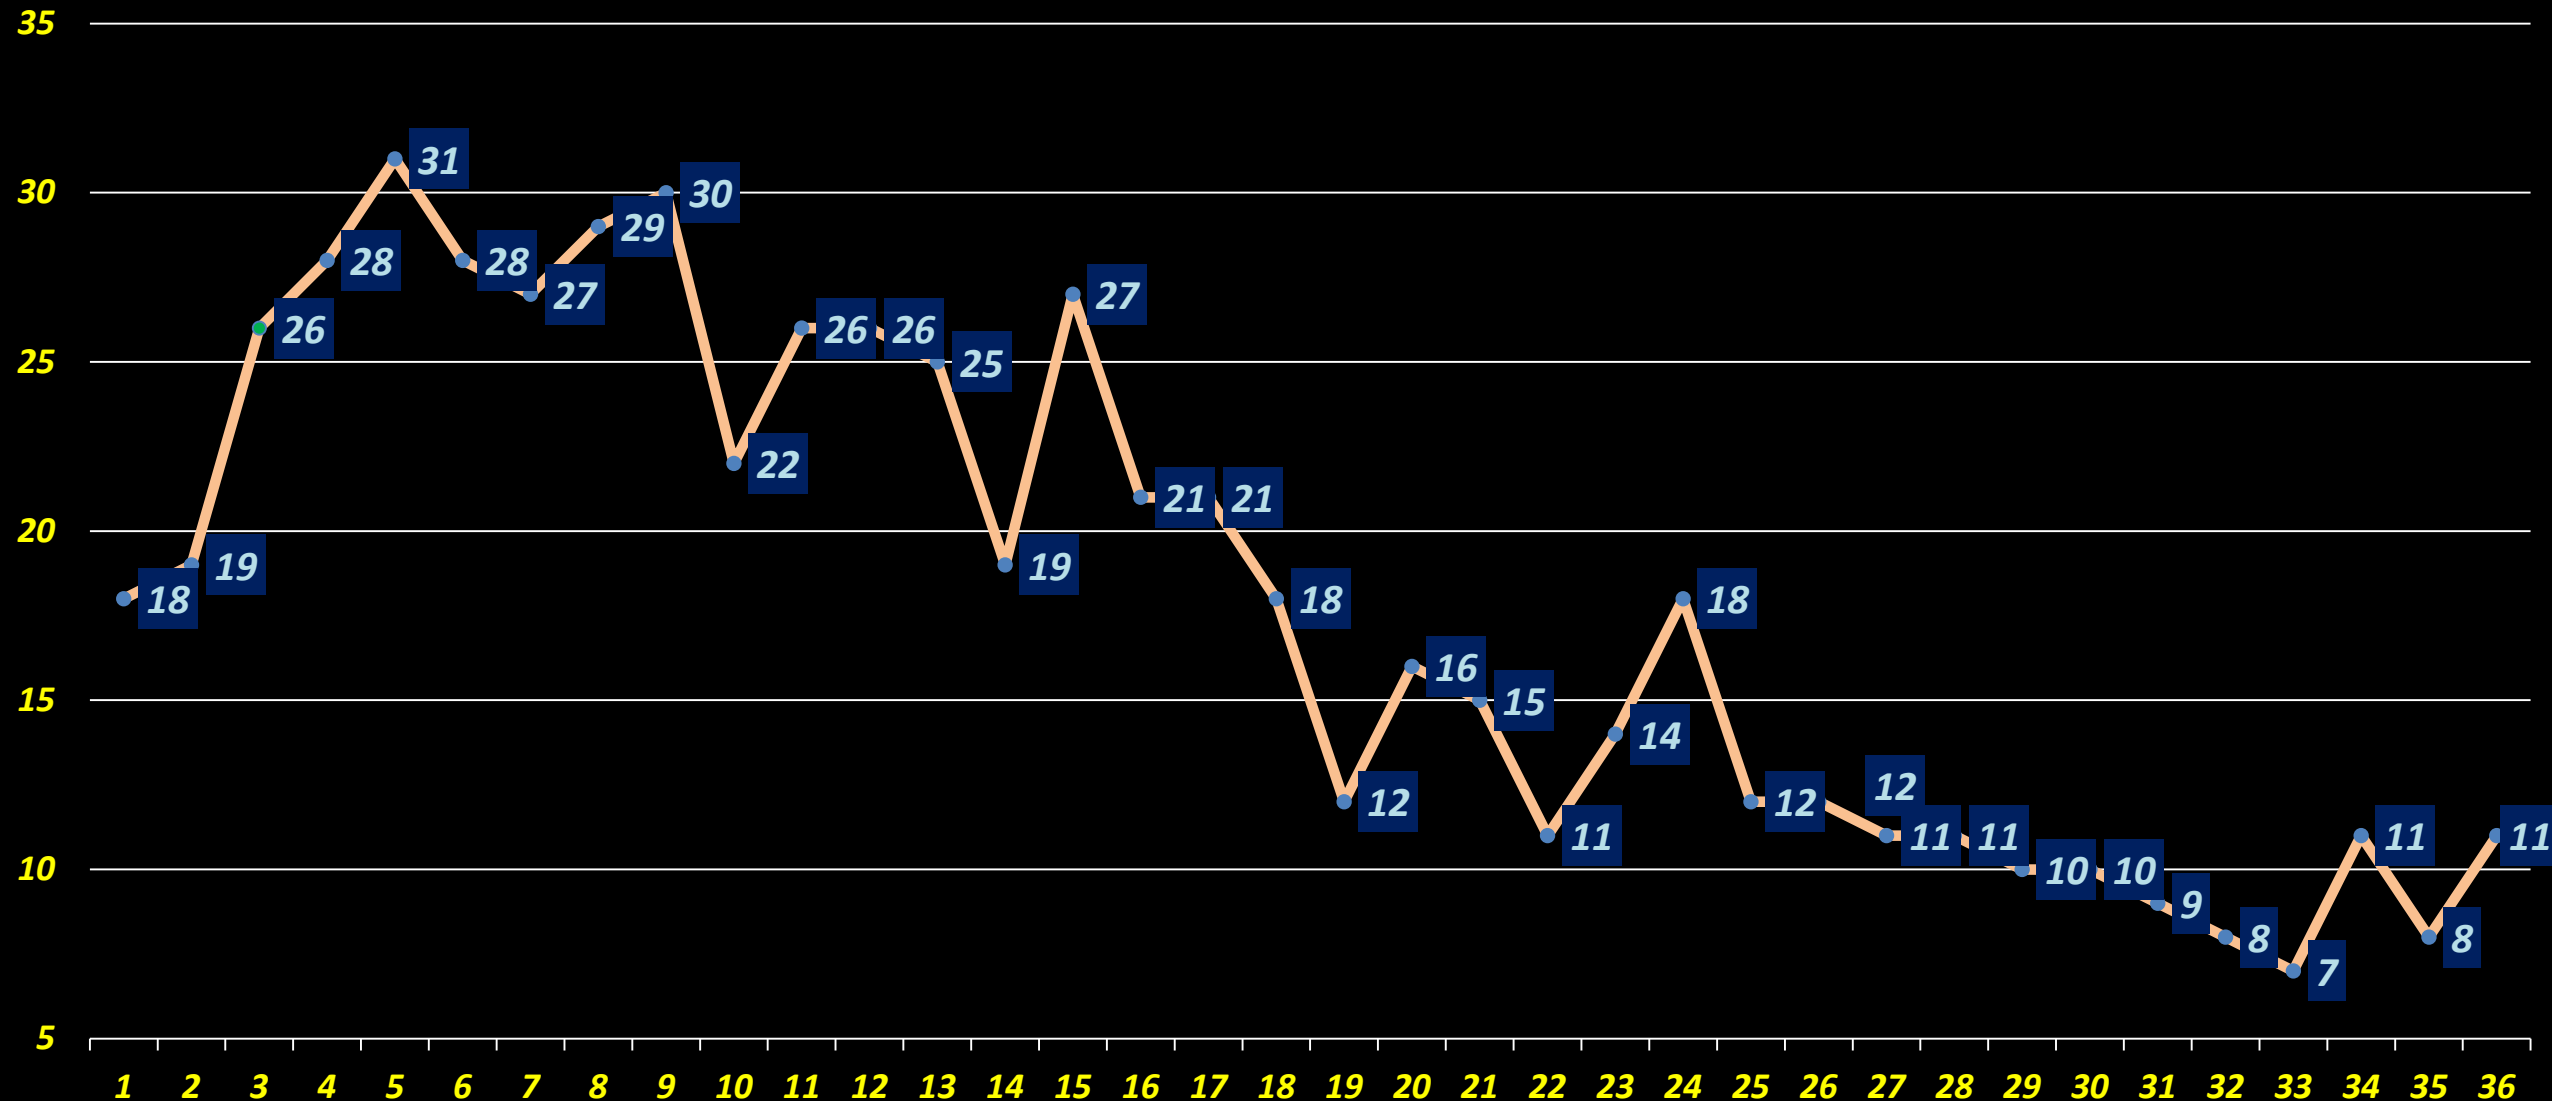

**I numeri ante pandemia a confronto
con quelli della ripresa**

SIMULTANEI GRAND PRIX GIOVEDI

1° Semestre 2019/2022/2023

SIMULTANEI GRAND PRIX GIOVEDI

3° Trimestre 2019/2022/2023

SIMULTANEI GRAND PRIX DOMENICA

1° Semestre 2019/2022/2023

SIMULTANEI GRAND PRIX DOMENICA

3° Trimestre 2019/2022/2023

SIMULTANEI SUPPORTO GIOVANILE

1° Semestre 2019/2022/2023

Fino al 2022 si disputavano 2 tornei/mese, dal 2023 4 tornei /mese

SIMULTANEI SUPPORTO GIOVANILE

3° Trimestre 2019/2022/2023

Fino al 2022 si disputavano 2 tornei/mese, dal 2023 4 tornei /mese

TORNEI SQUADRE ON LINE FIGB

1/1 – 30/9 2023

TORNEI SQUADRE ON LINE FIGB

1° Semestre 2023

TORNEI COPPIE ON LINE FIGB (SABATO)

1/1 – 30/9 2023

TORNEI COPPIE ON LINE FIGB (SABATO)

1° Semestre 2023

TORNEI COPPIE ON LINE FIGB (DOMENICA)

1/1 – 30/9 2023

TORNEI COPPIE ON LINE FIGB (DOMENICA)

1° Semestre 2023