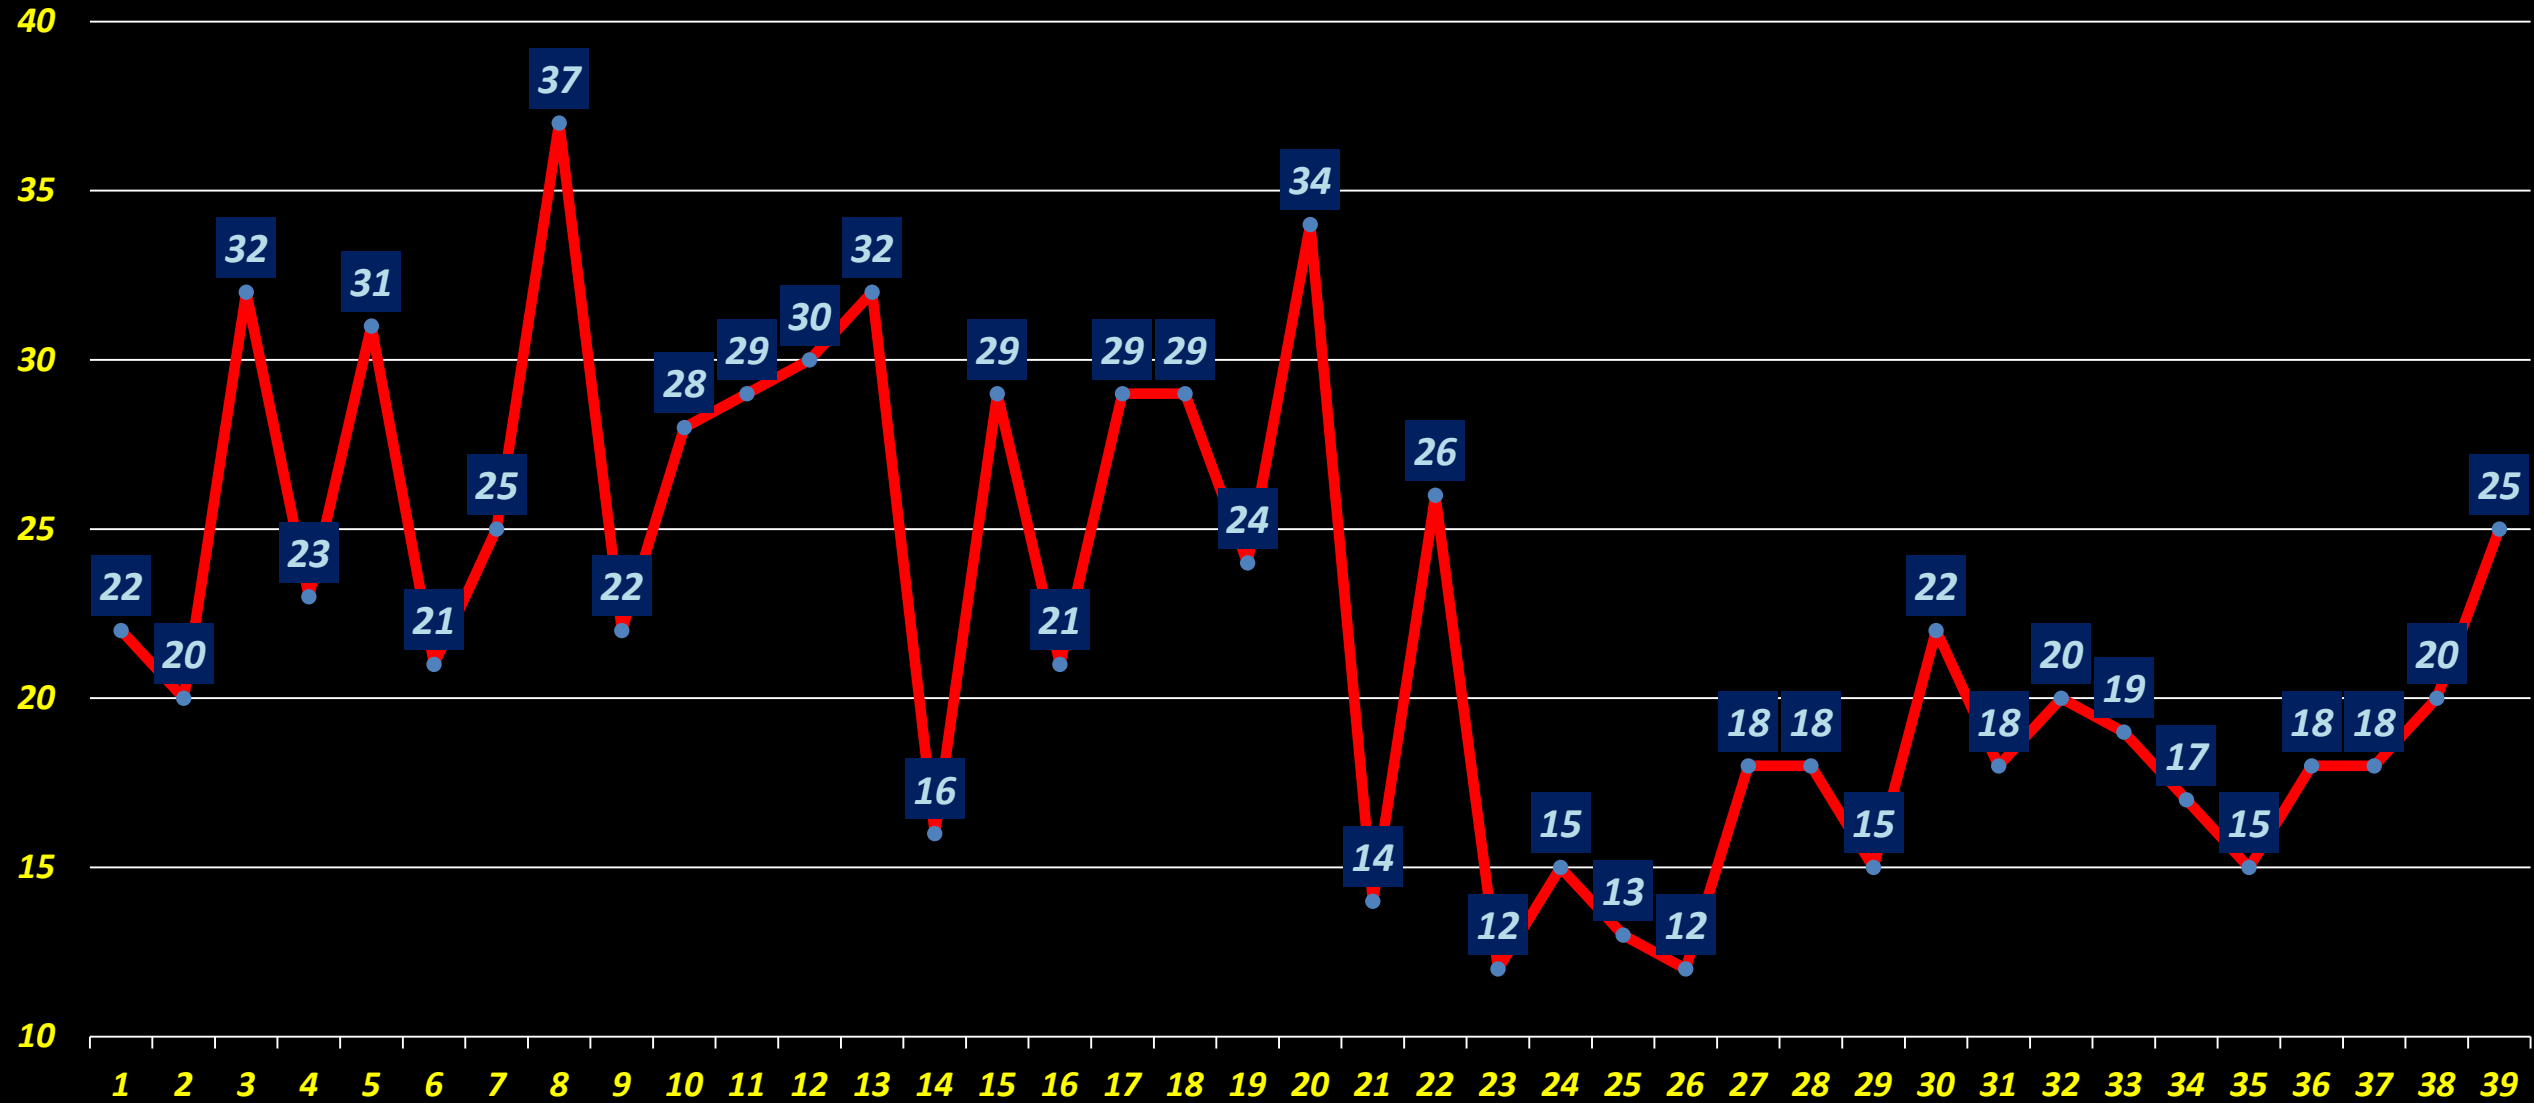

**I numeri ante pandemia a confronto
con quelli della ripresa**

SIMULTANEI GRAND PRIX GIOVEDI

1° Semestre 2019/2022/2023

SIMULTANEI GRAND PRIX GIOVEDI

3° Trimestre 2019/2022/2023

SIMULTANEI GRAND PRIX DOMENICA

1° Semestre 2019/2022/2023

SIMULTANEI GRAND PRIX DOMENICA

3° Trimestre 2019/2022/2023

SIMULTANEI SUPPORTO GIOVANILE

1° Semestre 2019/2022/2023

Fino al 2022 si disputavano 2 tornei/mese, dal 2023 4 tornei /mese

SIMULTANEI SUPPORTO GIOVANILE

3° Trimestre 2019/2022/2023

Fino al 2022 si disputavano 2 tornei/mese, dal 2023 4 tornei /mese

TORNEI SQUADRE ON LINE FIGB

1/1 – 30/9 2023

TORNEI SQUADRE ON LINE FIGB

1° Semestre 2023

TORNEI COPPIE ON LINE FIGB (SABATO)

1/1 – 30/9 2023

TORNEI COPPIE ON LINE FIGB (SABATO)

1° Semestre 2023

TORNEI COPPIE ON LINE FIGB (DOMENICA)

1/1 – 30/9 2023

TORNEI COPPIE ON LINE FIGB (DOMENICA)

1° Semestre 2023