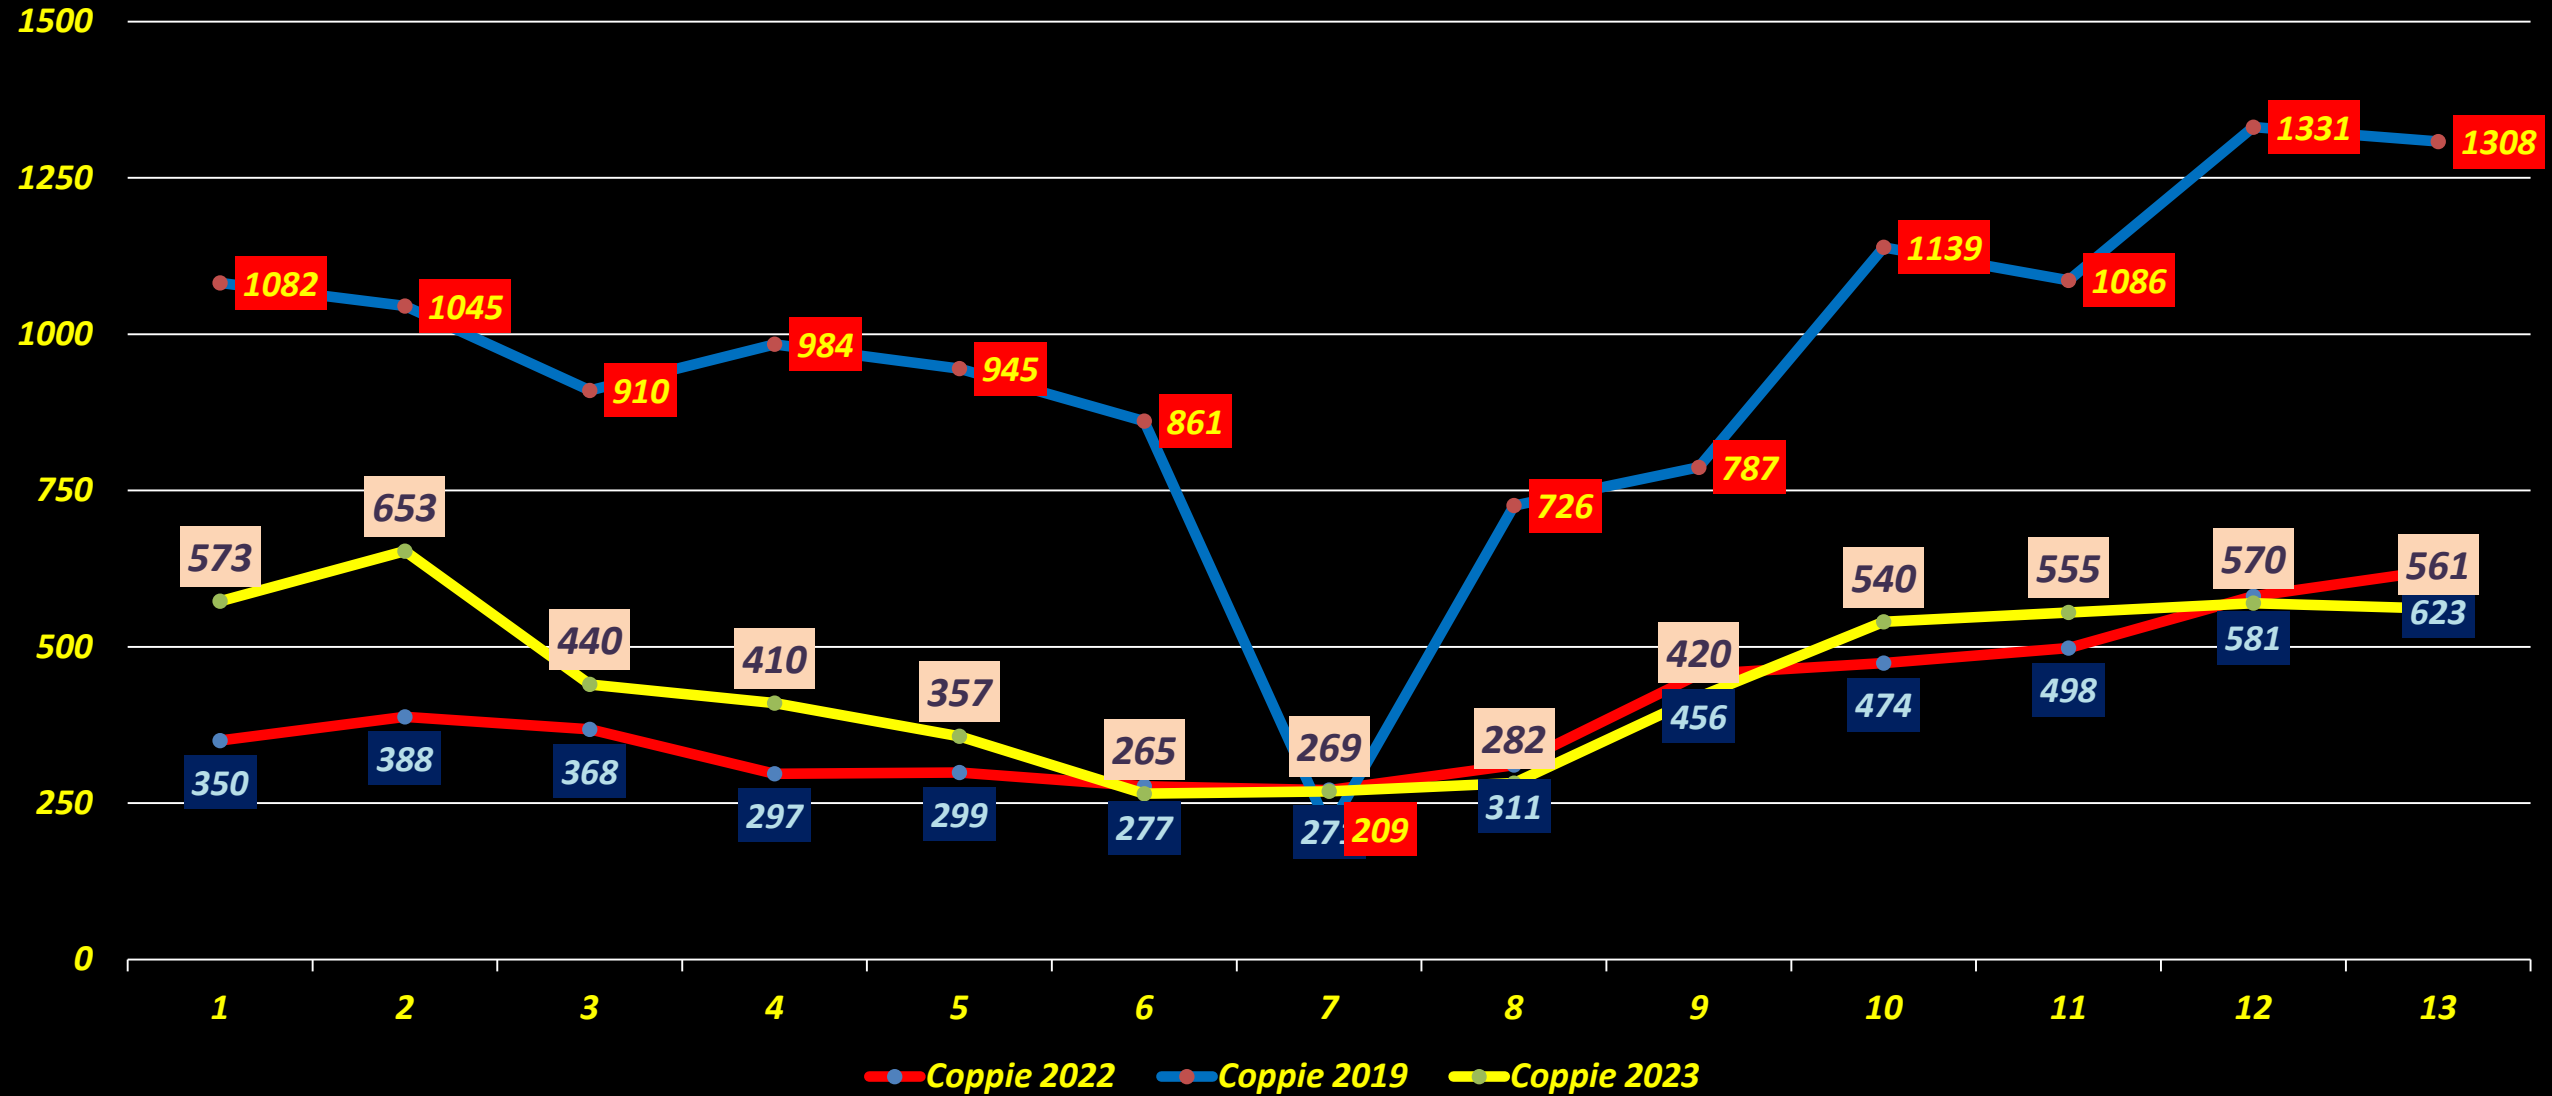

**I numeri ante pandemia a confronto
con quelli della ripresa**

SIMULTANEI GRAND PRIX GIOVEDI

1° Semestre 2019/2022/2023

SIMULTANEI GRAND PRIX GIOVEDI

3° Trimestre 2019/2022/2023

SIMULTANEI GRAND PRIX DOMENICA

1° Semestre 2019/2022/2023

SIMULTANEI GRAND PRIX DOMENICA

3° Trimestre 2019/2022/2023

SIMULTANEI SUPPORTO GIOVANILE

1° Semestre 2019/2022/2023

Fino al 2022 si disputavano 2 tornei/mese, dal 2023 4 tornei /mese

SIMULTANEI SUPPORTO GIOVANILE

3° Trimestre 2019/2022/2023

Fino al 2022 si disputavano 2 tornei/mese, dal 2023 4 tornei /mese

TORNEI SQUADRE ON LINE FIGB

1/1 – 30/9 2023

TORNEI SQUADRE ON LINE FIGB

1° Semestre 2023