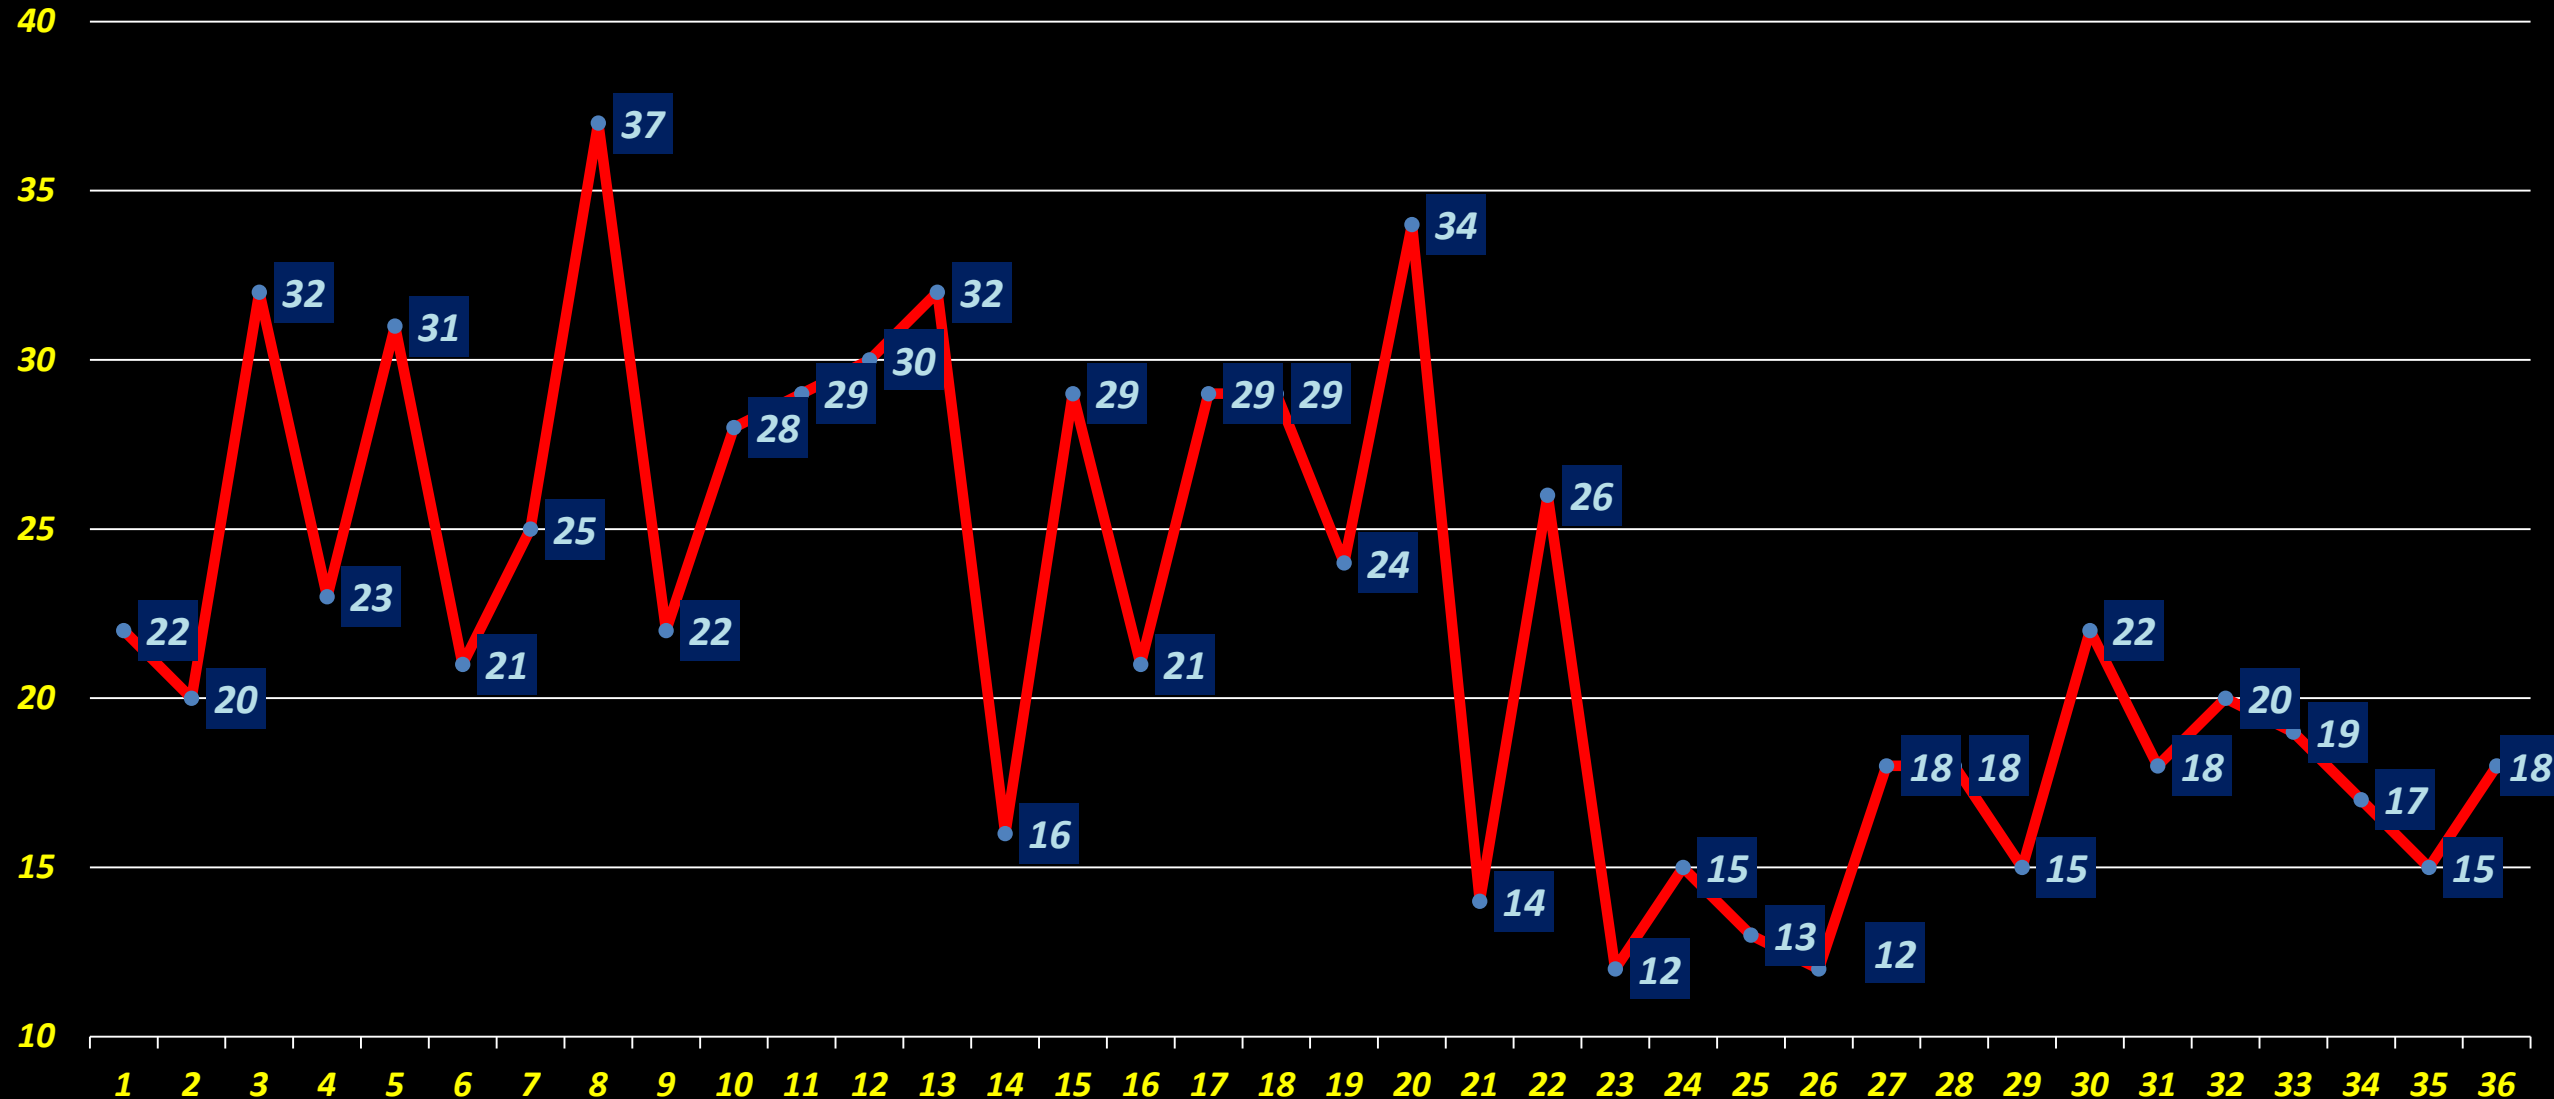

**I numeri ante pandemia a confronto
con quelli della ripresa**

SIMULTANEI GRAND PRIX GIOVEDI

1° Semestre 2019/2022/2023

SIMULTANEI GRAND PRIX GIOVEDI

3° Trimestre 2019/2022/2023

SIMULTANEI GRAND PRIX DOMENICA

1° Semestre 2019/2022/2023

SIMULTANEI GRAND PRIX DOMENICA

3° Trimestre 2019/2022/2023

SIMULTANEI SUPPORTO GIOVANILE

1° Semestre 2019/2022/2023

Fino al 2022 si disputavano 2 tornei/mese, dal 2023 4 tornei /mese

SIMULTANEI SUPPORTO GIOVANILE

3° Trimestre 2019/2022/2023

Fino al 2022 si disputavano 2 tornei/mese, dal 2023 4 tornei /mese

TORNEI SQUADRE ON LINE FIGB

1/1 – 30/9 2023

TORNEI SQUADRE ON LINE FIGB

1° Semestre 2023

TORNEI COPPIE ON LINE FIGB (SABATO)

1/1 – 30/9 2023

TORNEI COPPIE ON LINE FIGB (SABATO)

1° Semestre 2023

TORNEI COPPIE ON LINE FIGB (DOMENICA)

1/1 – 30/9 2023

TORNEI COPPIE ON LINE FIGB (DOMENICA)

1° Semestre 2023