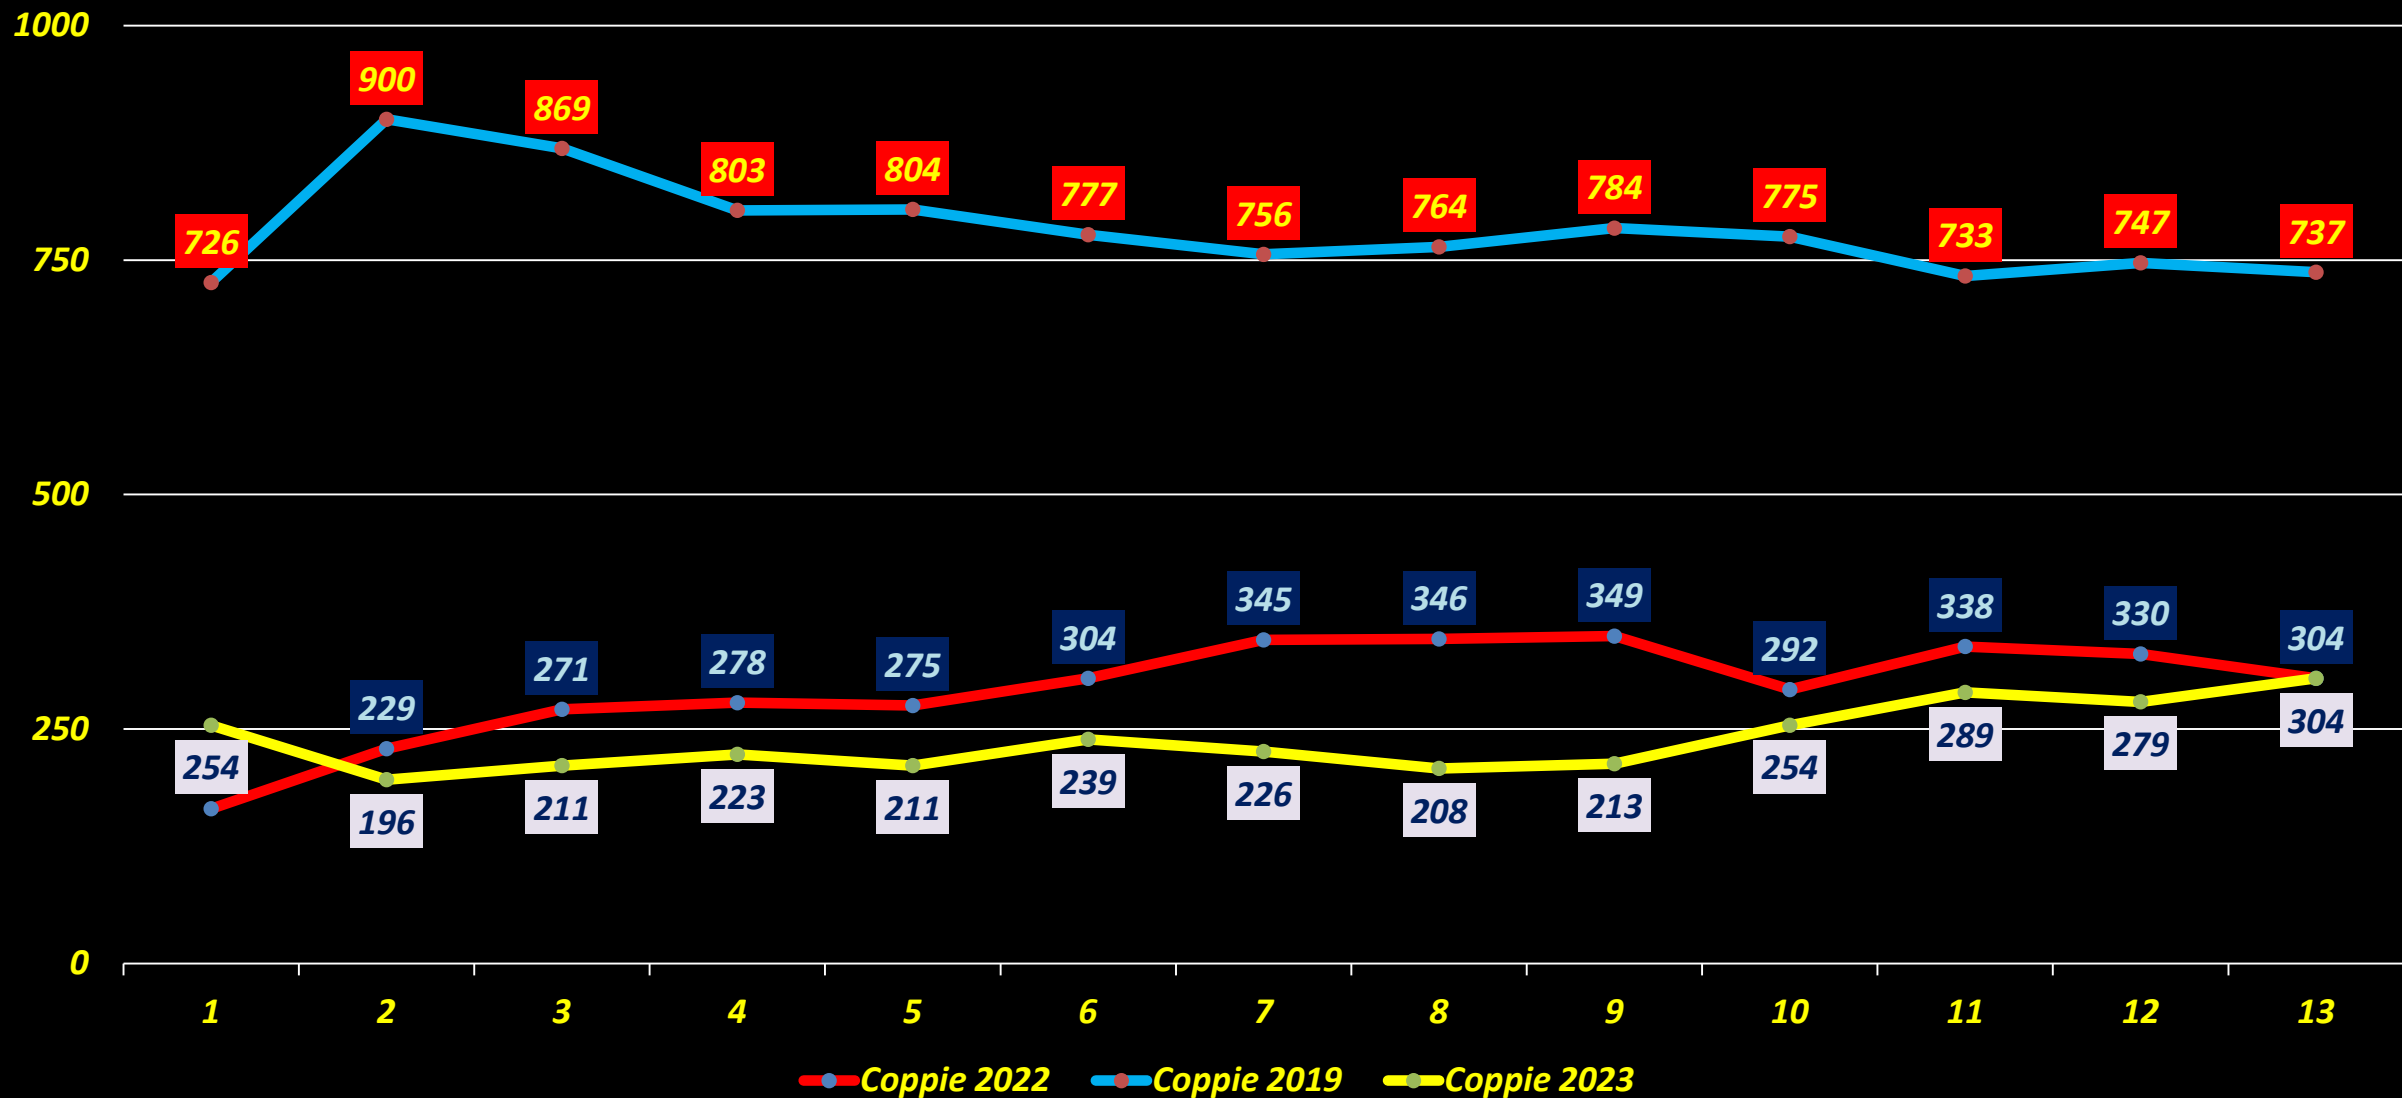

**I numeri ante pandemia a confronto
con quelli della ripresa**

SIMULTANEI GRAND PRIX GIOVEDI

1° Semestre 2019/2022/2023

SIMULTANEI GRAND PRIX GIOVEDI

3° Trimestre 2019/2022/2023

SIMULTANEI GRAND PRIX DOMENICA

1° Semestre 2019/2022/2023

SIMULTANEI GRAND PRIX DOMENICA

3° Trimestre 2019/2022/2023

SIMULTANEI SUPPORTO GIOVANILE

1° Semestre 2019/2022/2023

Fino al 2022 si disputavano 2 tornei/mese, dal 2023 4 tornei /mese

SIMULTANEI SUPPORTO GIOVANILE

3° Trimestre 2019/2022/2023

Fino al 2022 si disputavano 2 tornei/mese, dal 2023 4 tornei /mese

TORNEI SQUADRE ON LINE FIGB

1/1 – 30/9 2023

TORNEI SQUADRE ON LINE FIGB

1° Semestre 2023