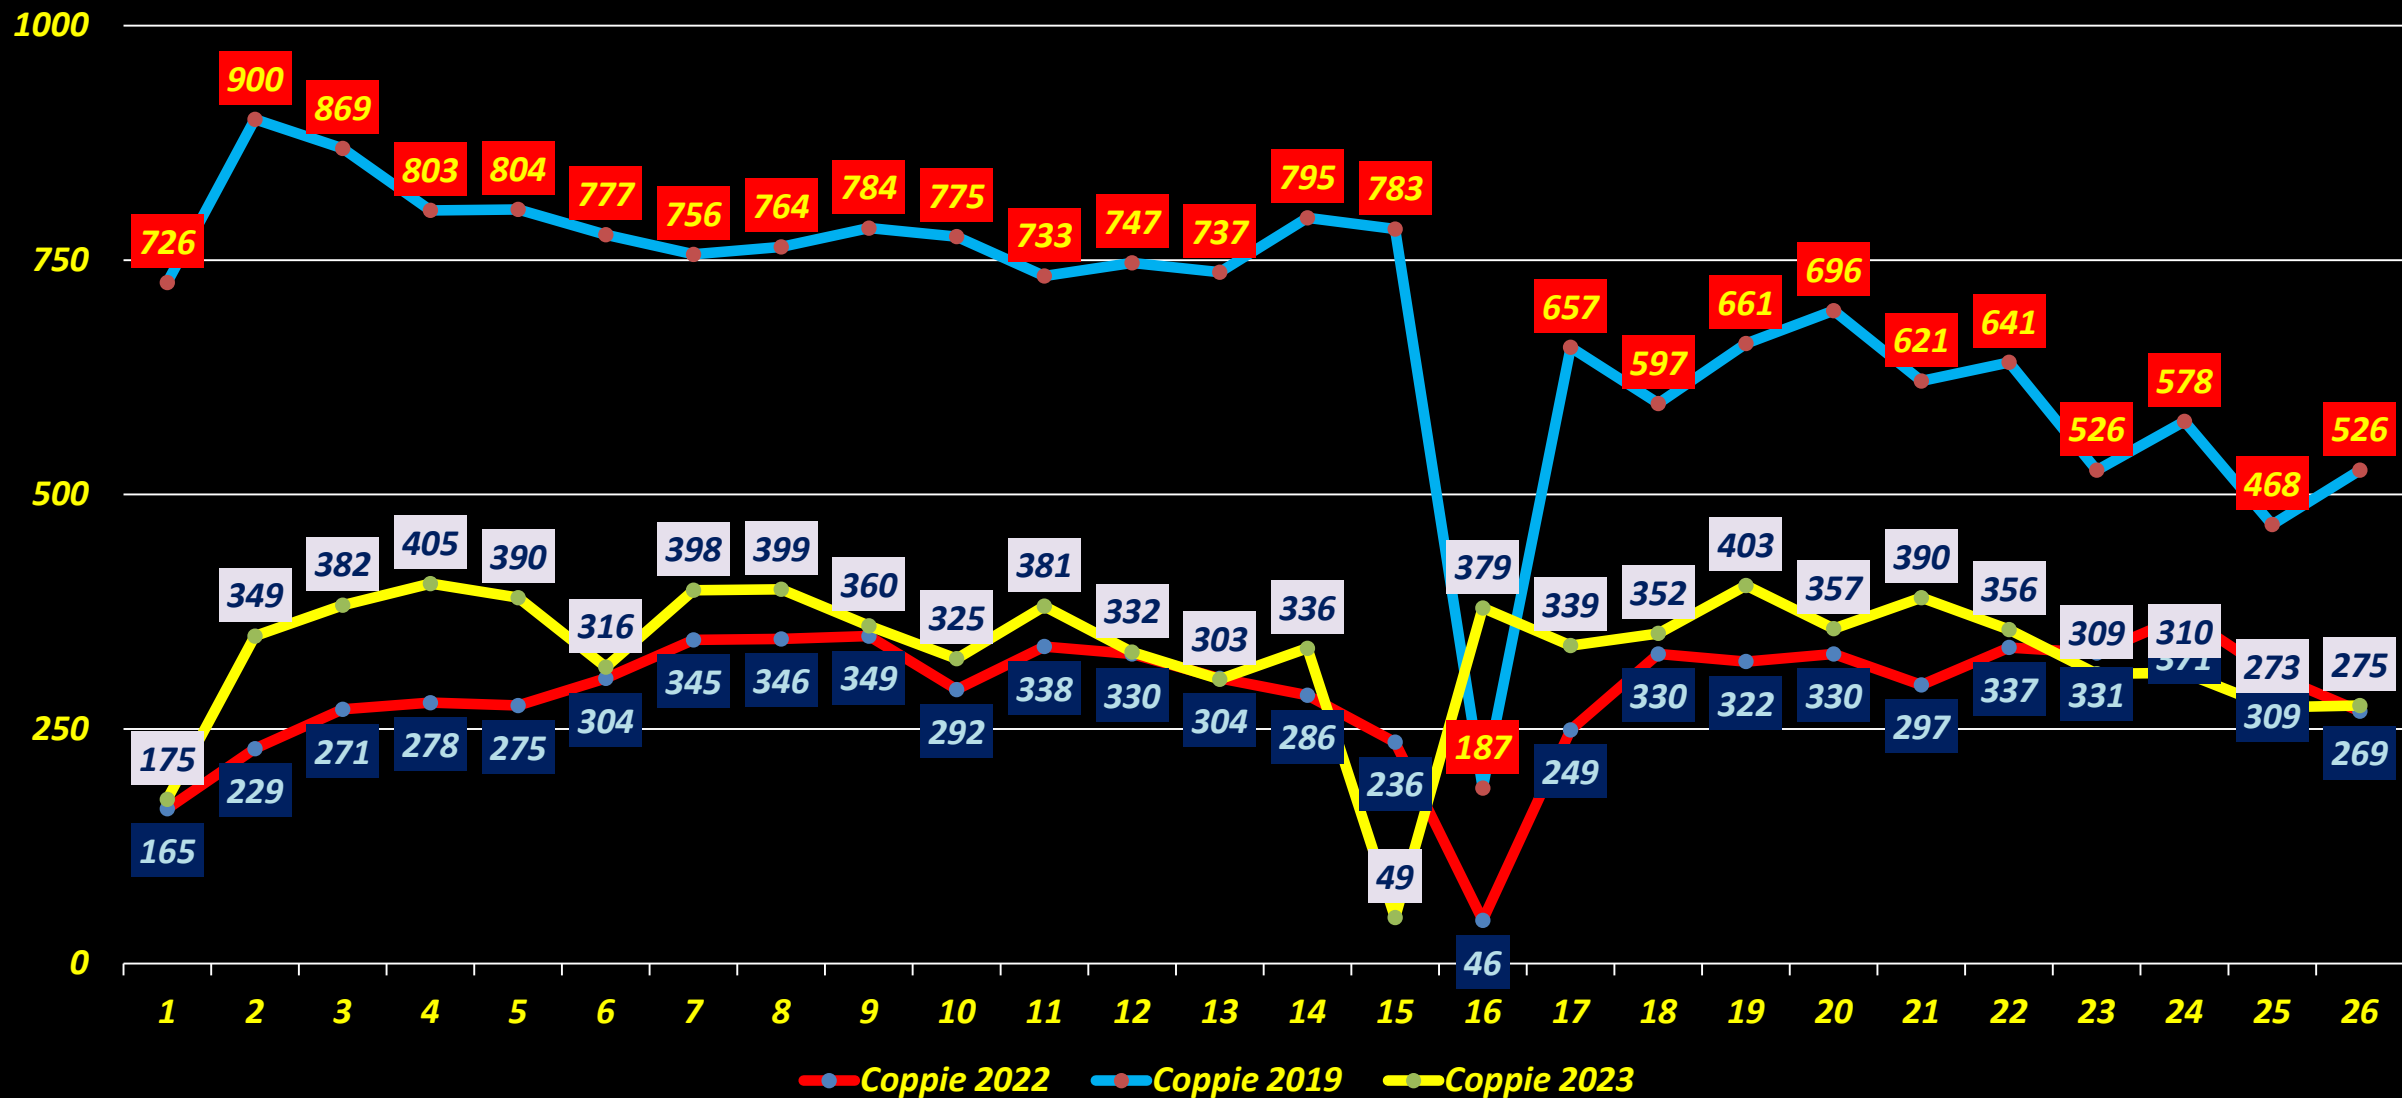

**I numeri ante pandemia a confronto
con quelli della ripresa**

SIMULTANEI GRAND PRIX GIOVEDI

1° Semestre 2019/2022/2023

SIMULTANEI GRAND PRIX GIOVEDI

3° Trimestre 2019/2022/2023

SIMULTANEI GRAND PRIX DOMENICA

1° Semestre 2019/2022/2023

SIMULTANEI GRAND PRIX DOMENICA

3° Trimestre 2019/2022/2023

SIMULTANEI SUPPORTO GIOVANILE

1° Semestre 2019/2022/2023

Fino al 2022 si disputavano 2 tornei/mese, dal 2023 4 tornei /mese

SIMULTANEI SUPPORTO GIOVANILE

3° Trimestre 2019/2022/2023

Fino al 2022 si disputavano 2 tornei/mese, dal 2023 4 tornei /mese

TORNEI SQUADRE ON LINE FIGB

1/1 – 30/9 2023

TORNEI SQUADRE ON LINE FIGB

1° Semestre 2023