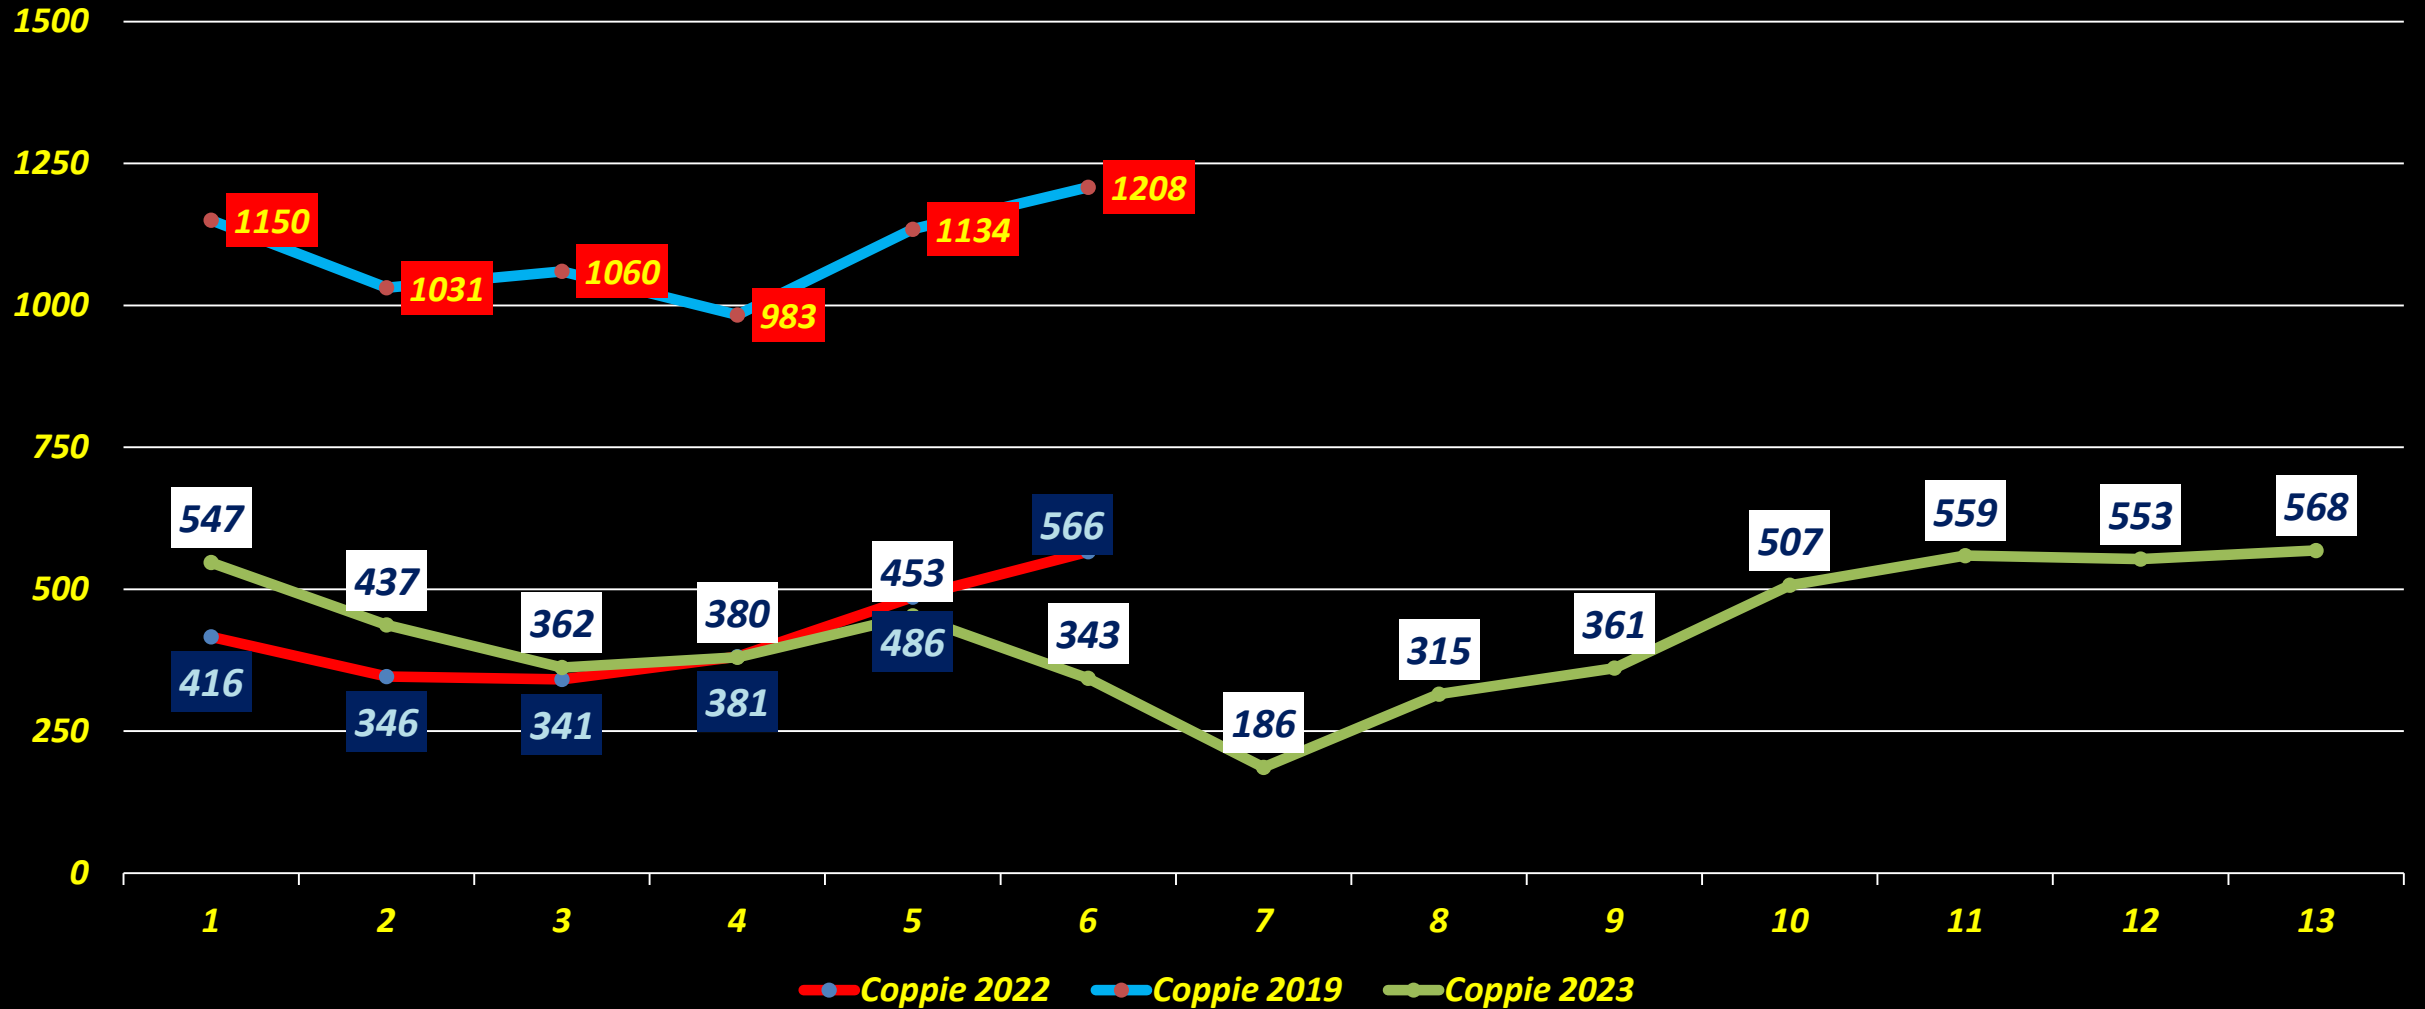

**I numeri ante pandemia a confronto
con quelli della ripresa**

SIMULTANEI GRAND PRIX GIOVEDI

1° Semestre 2019/2022/2023

SIMULTANEI GRAND PRIX GIOVEDI

3° Trimestre 2019/2022/2023

SIMULTANEI GRAND PRIX DOMENICA

1° Semestre 2019/2022/2023

SIMULTANEI GRAND PRIX DOMENICA

3° Trimestre 2019/2022/2023

SIMULTANEI SUPPORTO GIOVANILE

1° Semestre 2019/2022/2023

Fino al 2022 si disputavano 2 tornei/mese, dal 2023 4 tornei /mese

SIMULTANEI SUPPORTO GIOVANILE

3° Trimestre 2019/2022/2023

Fino al 2022 si disputavano 2 tornei/mese, dal 2023 4 tornei /mese

TORNEI SQUADRE ON LINE FIGB

1/1 – 30/9 2023

TORNEI SQUADRE ON LINE FIGB

1° Semestre 2023

TORNEI COPPIE ON LINE FIGB (SABATO)

1/1 – 30/9 2023

TORNEI COPPIE ON LINE FIGB (SABATO)

1° Semestre 2023

TORNEI COPPIE ON LINE FIGB (DOMENICA)

1/1 – 30/9 2023

TORNEI COPPIE ON LINE FIGB (DOMENICA)

1° Semestre 2023