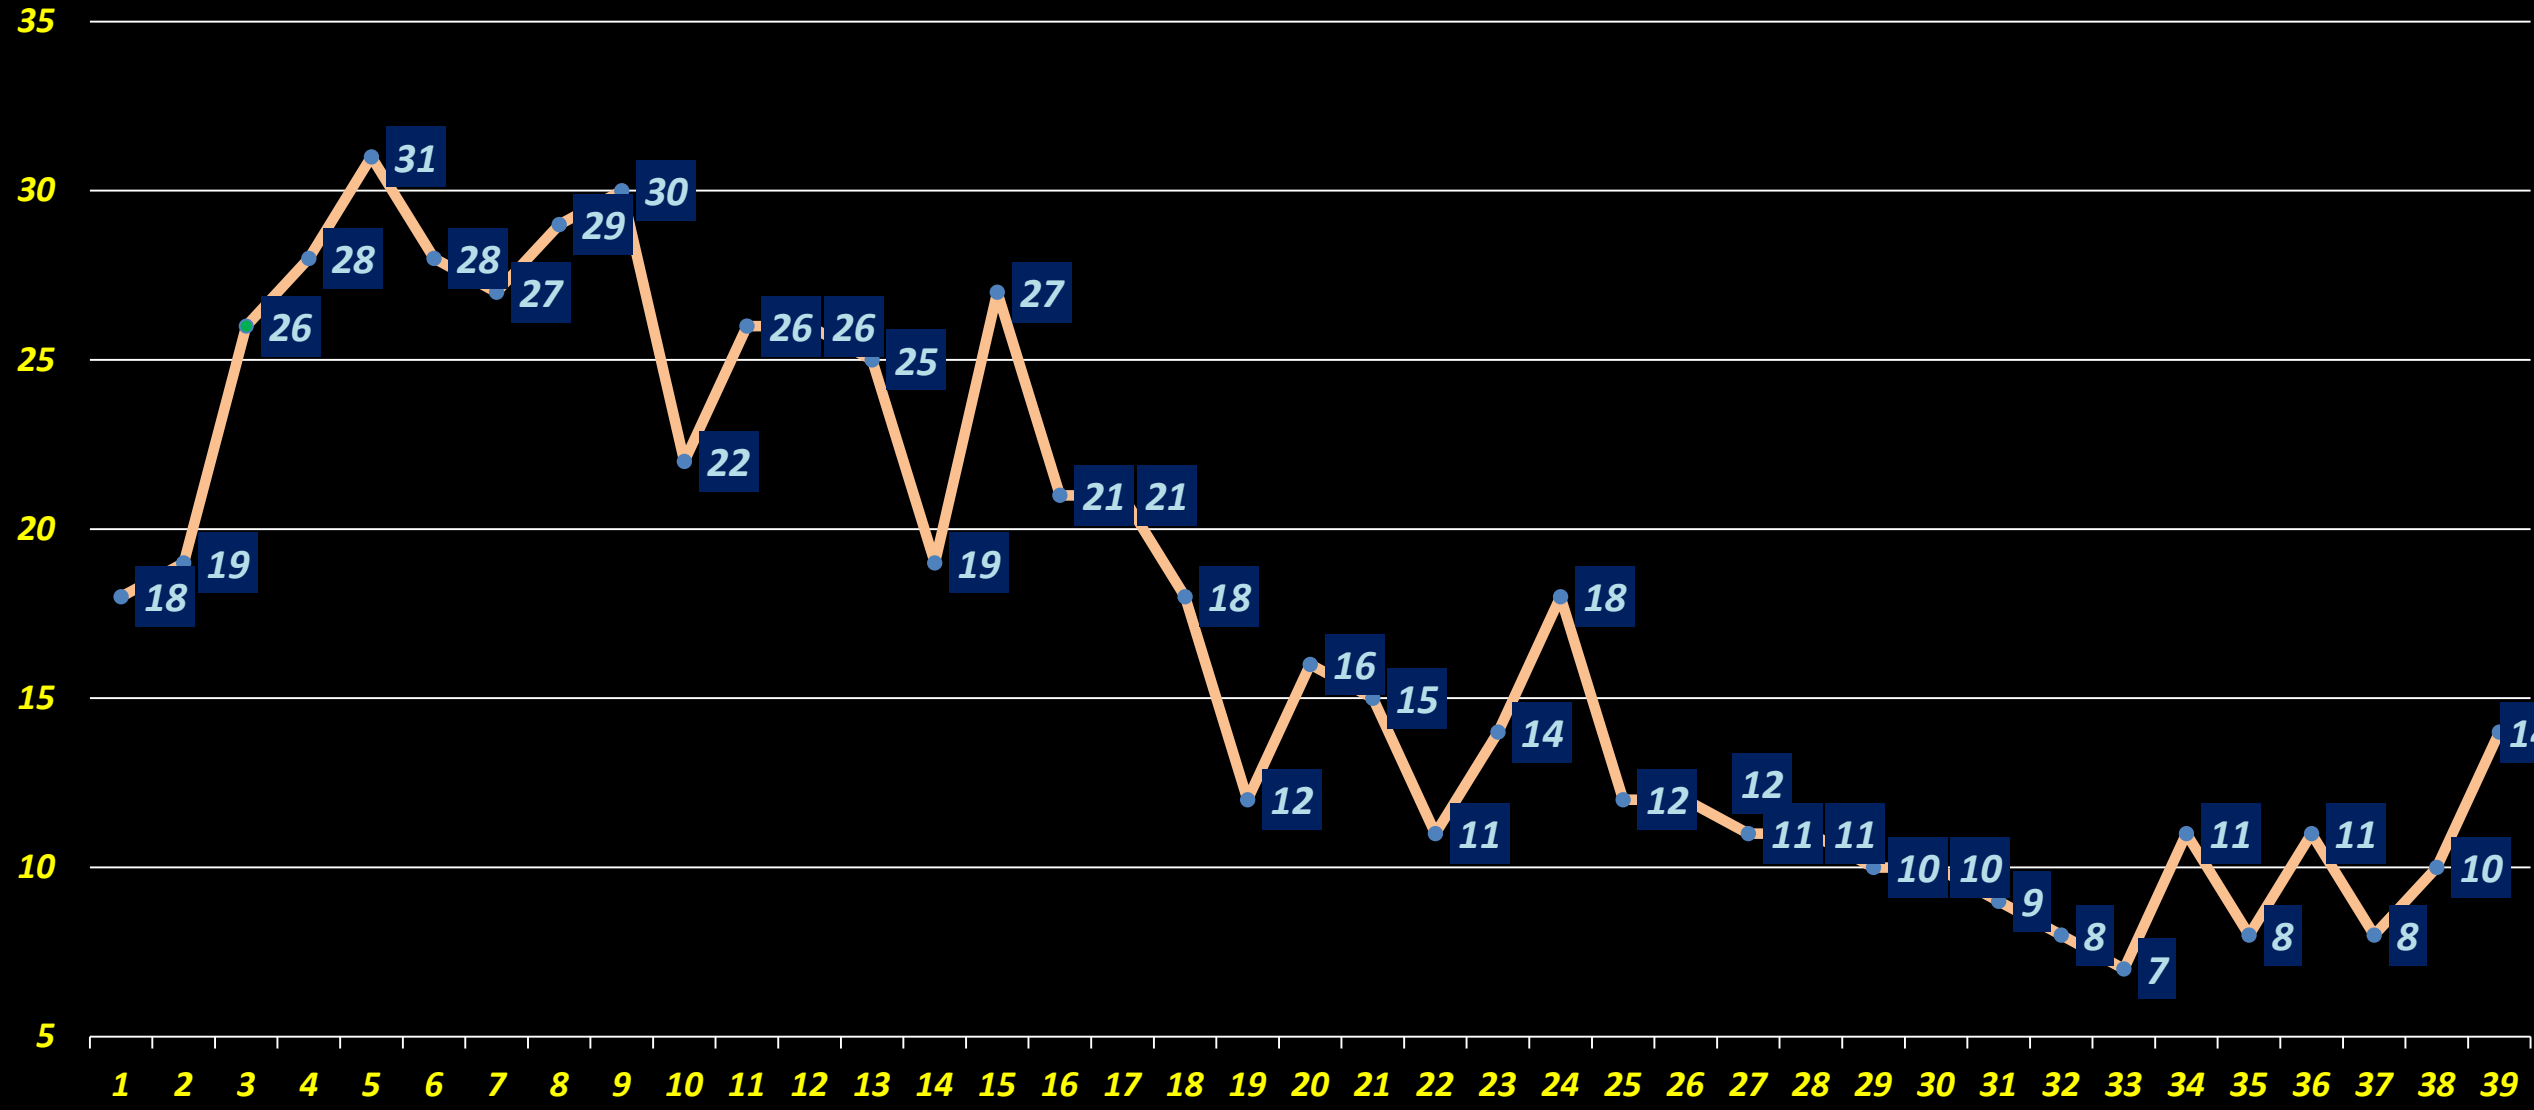

**I numeri ante pandemia a confronto
con quelli della ripresa**

SIMULTANEI GRAND PRIX GIOVEDI

1° Semestre 2019/2022/2023

SIMULTANEI GRAND PRIX GIOVEDI

3° Trimestre 2019/2022/2023

SIMULTANEI GRAND PRIX DOMENICA

1° Semestre 2019/2022/2023

SIMULTANEI GRAND PRIX DOMENICA

3° Trimestre 2019/2022/2023

SIMULTANEI SUPPORTO GIOVANILE

1° Semestre 2019/2022/2023

Fino al 2022 si disputavano 2 tornei/mese, dal 2023 4 tornei /mese

SIMULTANEI SUPPORTO GIOVANILE

3° Trimestre 2019/2022/2023

Fino al 2022 si disputavano 2 tornei/mese, dal 2023 4 tornei /mese

TORNEI SQUADRE ON LINE FIGB

1/1 – 30/9 2023

TORNEI SQUADRE ON LINE FIGB

1° Semestre 2023

TORNEI COPPIE ON LINE FIGB (SABATO)

1/1 – 30/9 2023

TORNEI COPPIE ON LINE FIGB (SABATO)

1° Semestre 2023

TORNEI COPPIE ON LINE FIGB (DOMENICA)

1/1 – 30/9 2023

TORNEI COPPIE ON LINE FIGB (DOMENICA)

1° Semestre 2023