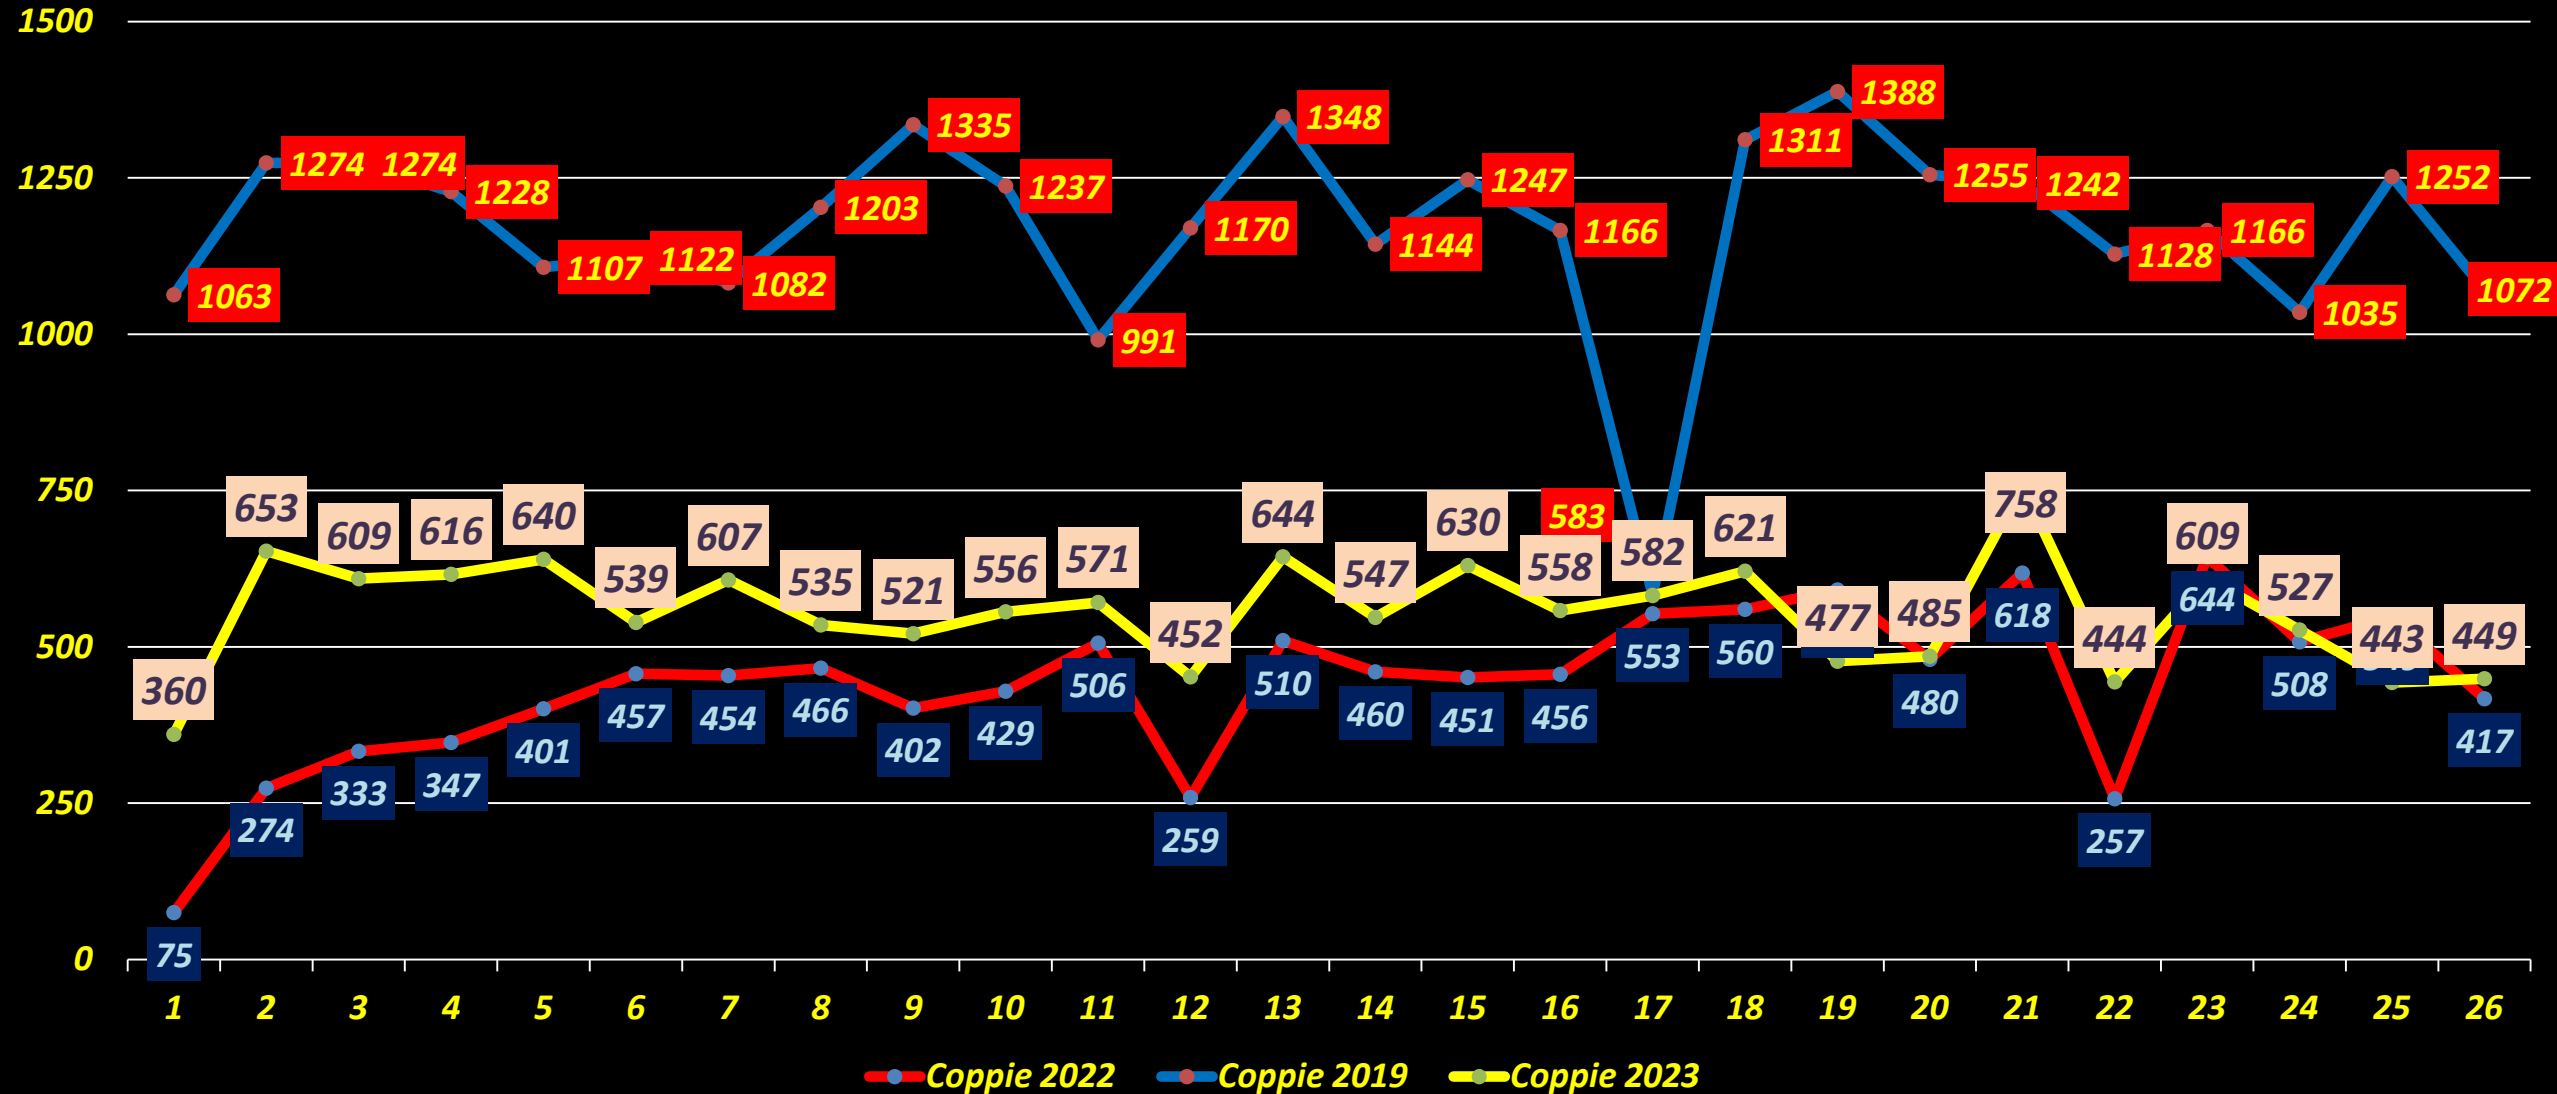

**I numeri ante pandemia a confronto
con quelli della ripresa**

SIMULTANEI GRAND PRIX GIOVEDI

1° Semestre 2019/2022/2023

SIMULTANEI GRAND PRIX GIOVEDI

3° Trimestre 2019/2022/2023

SIMULTANEI GRAND PRIX DOMENICA

1° Semestre 2019/2022/2023

SIMULTANEI GRAND PRIX DOMENICA

3° Trimestre 2019/2022/2023

SIMULTANEI SUPPORTO GIOVANILE

1° Semestre 2019/2022/2023

Fino al 2022 si disputavano 2 tornei/mese, dal 2023 4 tornei /mese

SIMULTANEI SUPPORTO GIOVANILE

3° Trimestre 2019/2022/2023

Fino al 2022 si disputavano 2 tornei/mese, dal 2023 4 tornei /mese

TORNEI SQUADRE ON LINE FIGB

1/1 – 30/9 2023

TORNEI SQUADRE ON LINE FIGB

1° Semestre 2023

TORNEI COPPIE ON LINE FIGB (SABATO)

1/1 – 30/9 2023

TORNEI COPPIE ON LINE FIGB (SABATO)

1° Semestre 2023

TORNEI COPPIE ON LINE FIGB (DOMENICA)

1/1 – 30/9 2023

TORNEI COPPIE ON LINE FIGB (DOMENICA)

1° Semestre 2023