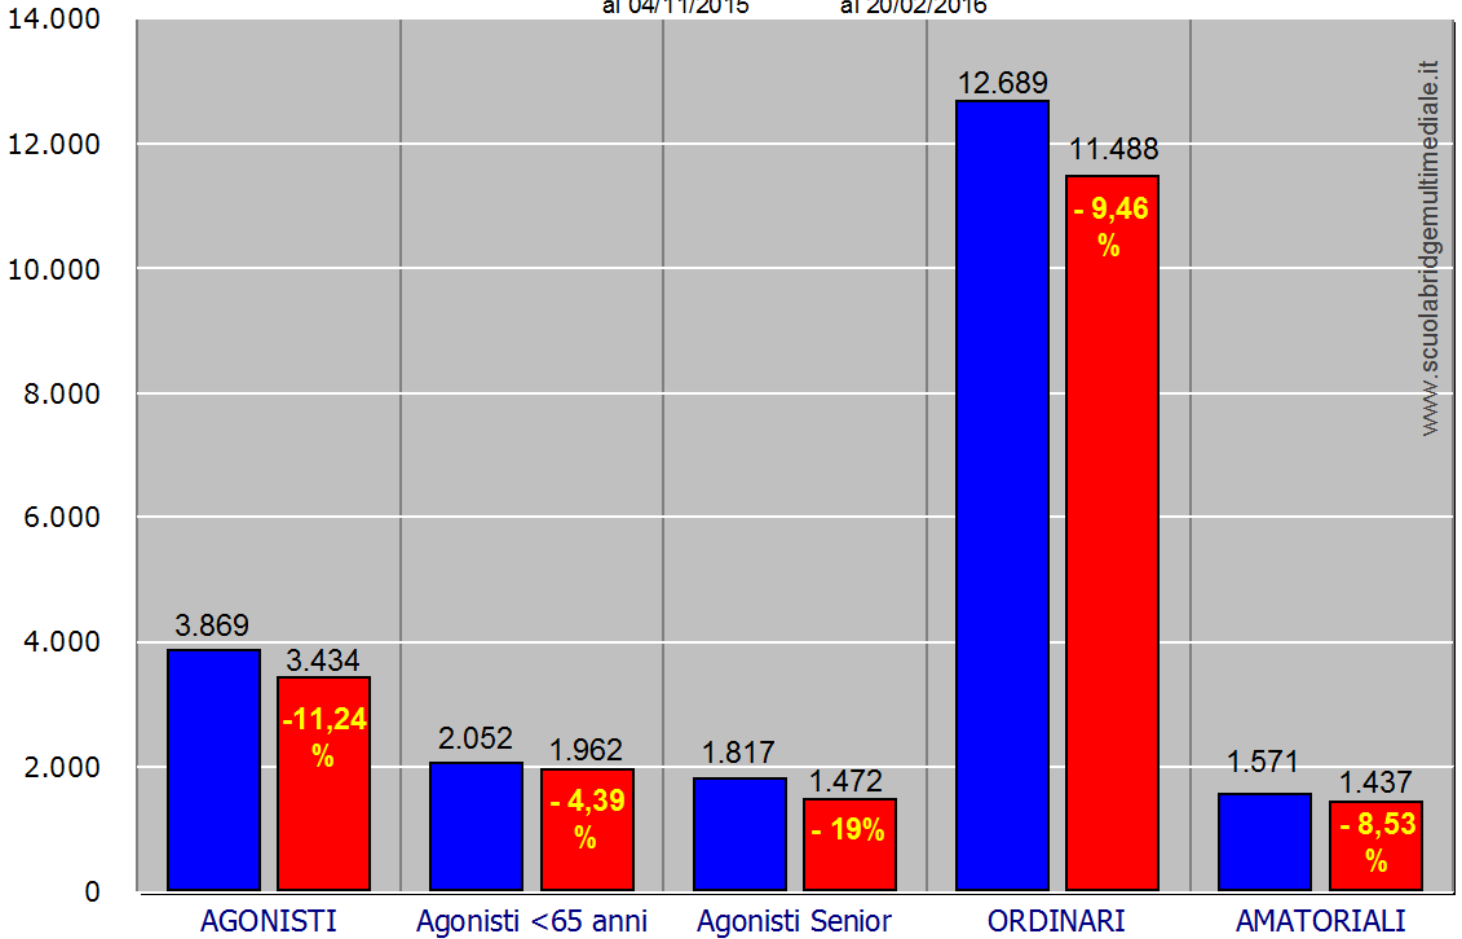

## Tesserati FIGB

2015 - 2016

al 04/11/2015

al 20/02/2016

Certo che a leggere i dati Istat 2015 c'è poco da stare allegri...

## Tasso di mortalità

(ogni mille residenti)

## I decessi per mese

2014

2015